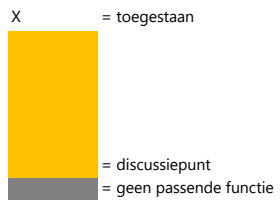

Volkstuinpark ((semi))-openbaar toegankelijk. Geen overnachtingsmogelijkheden	X	X		X
Stadstuinbouw, voedselbos, pluktuin/moestuintjes	X	X		X
Horeca				
Lichte horeca (overdag + s avonds open) afgestemd op dagrecreatie, jaarrond of seizoen; beperkt effect omgeving en relatie omgeving, vergadercentrum of zaaltje als onderdeel van totaalconcept	X	X		X
Zware horeca (cafe, nachtclub, partycentrum)				
Verblijfsrecreatie				
B&B (bv. boerenref, bestaande woningen)	X	X	X	X
Camping kleinschalig, boerencamping, minicamping (richtlijn < 30 plaatsen) (vb. Waterland, Dijkland)	X	X	X mits afgestemd natuurdoelen	X
Kleinschalig camperplaatsen (< 10 plaatsen) op bestaande parkeerterreinen	X			X
Camping grootschalig en ook incl. safaritenten, seizoensplaatsen tot 250 plaatsen	X	X discussie NNN		X
Kleinschalig vakantiepark, max. 25?	X	X	X mits afgestemd natuurdoelen	X
Vakantiepark + volkstuinen met overnachtingsmogelijkheden, openbaar toegankelijk				
Maatschappelijke functies	X	X	X	X
Maatschappelijke/commerciele functie (zorgboerderij, buitenlocatie revalidatiecentrum of ziekenhuis) dagbesteding + herbestemming bestaande bebouwing (erfgoed)	X	X	X	X
Maatschappelijke/commerciele functie (zorgboerderij, buitenlocatie revalidatiecentrum of ziekenhuis) dagbesteding + nieuwbouw	X	X		X
Wonen				
Beheerderswoning (uitsterfbeeld?)	X	X	X	X
Niet-landschappelijke functies				
Recreatieve voorzieningen				
Intensieve indoorrecreatie en indoorsport: skibaan, karten, schaatsen, schaatsen sportschool, sporthal				
Evenementen				
Festivalterrein grootschalig (vanaf > 5.000 bezoekers)	X	X		
Volkstuinen en (stads)landbouw				
Stadslandbouw	X	X		X
Glastuinbouw (in glastuinbouwconcentratiegebieden)				
Andere vormen van niet grondgebonden landbouw (vertical farming)				X
Wonen				
Nieuwe woningen voor maatschappelijke functie				
Nieuwe woningen privaat				
Overig				
Natuurbegraafplaats				
Werken (kantoorfuncties binding of geen binding met gebied)				X