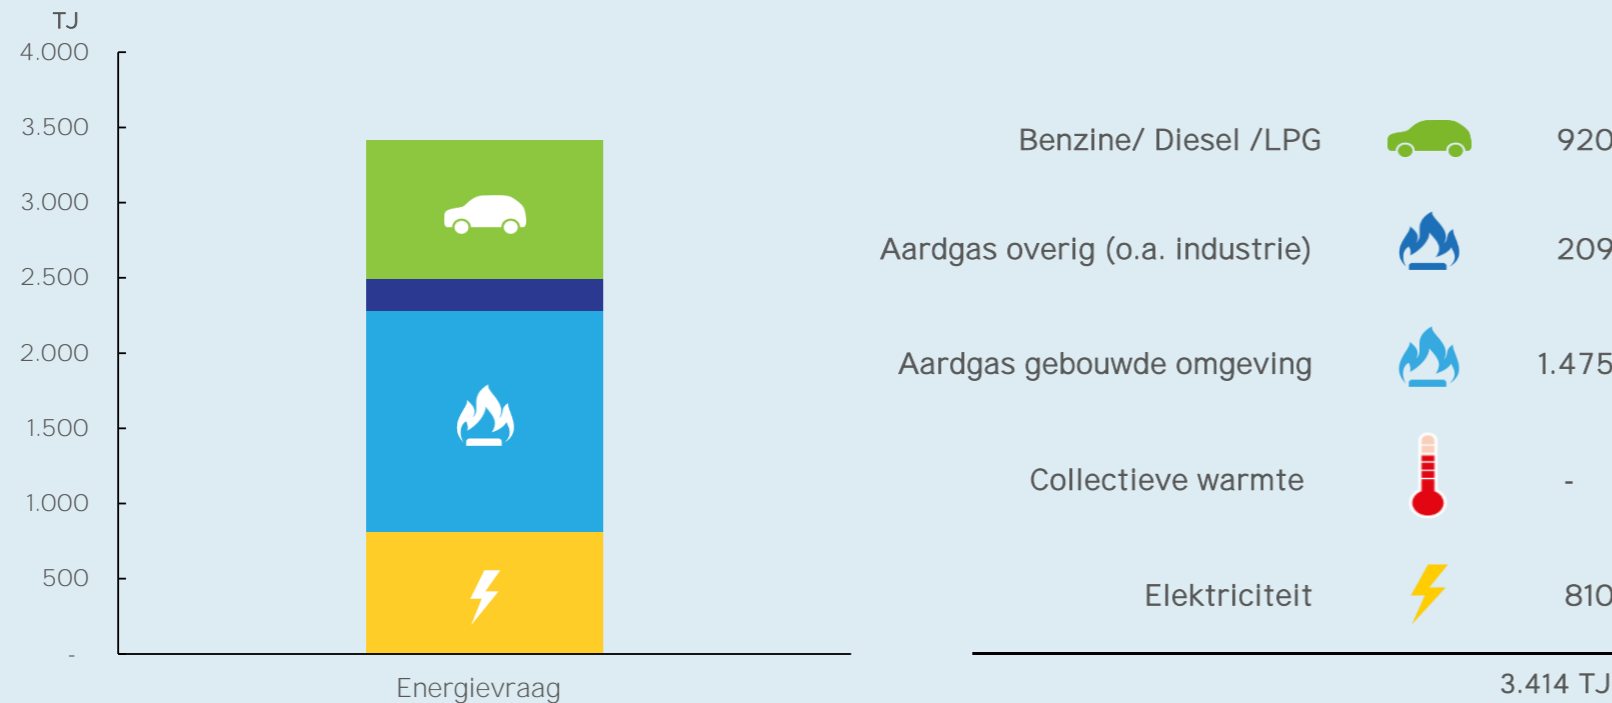

Factsheet energie Rijswijk

Inwoners: 51.241
 Woningen: 25.101
 Energiebruik gebouwde omgeving: 62%

**OVER
MORGEN**

12-6-2017

1. Huidige situatie (2015)

2. Energievraag- en aanbod 2050

3. Energieaanbod 2050