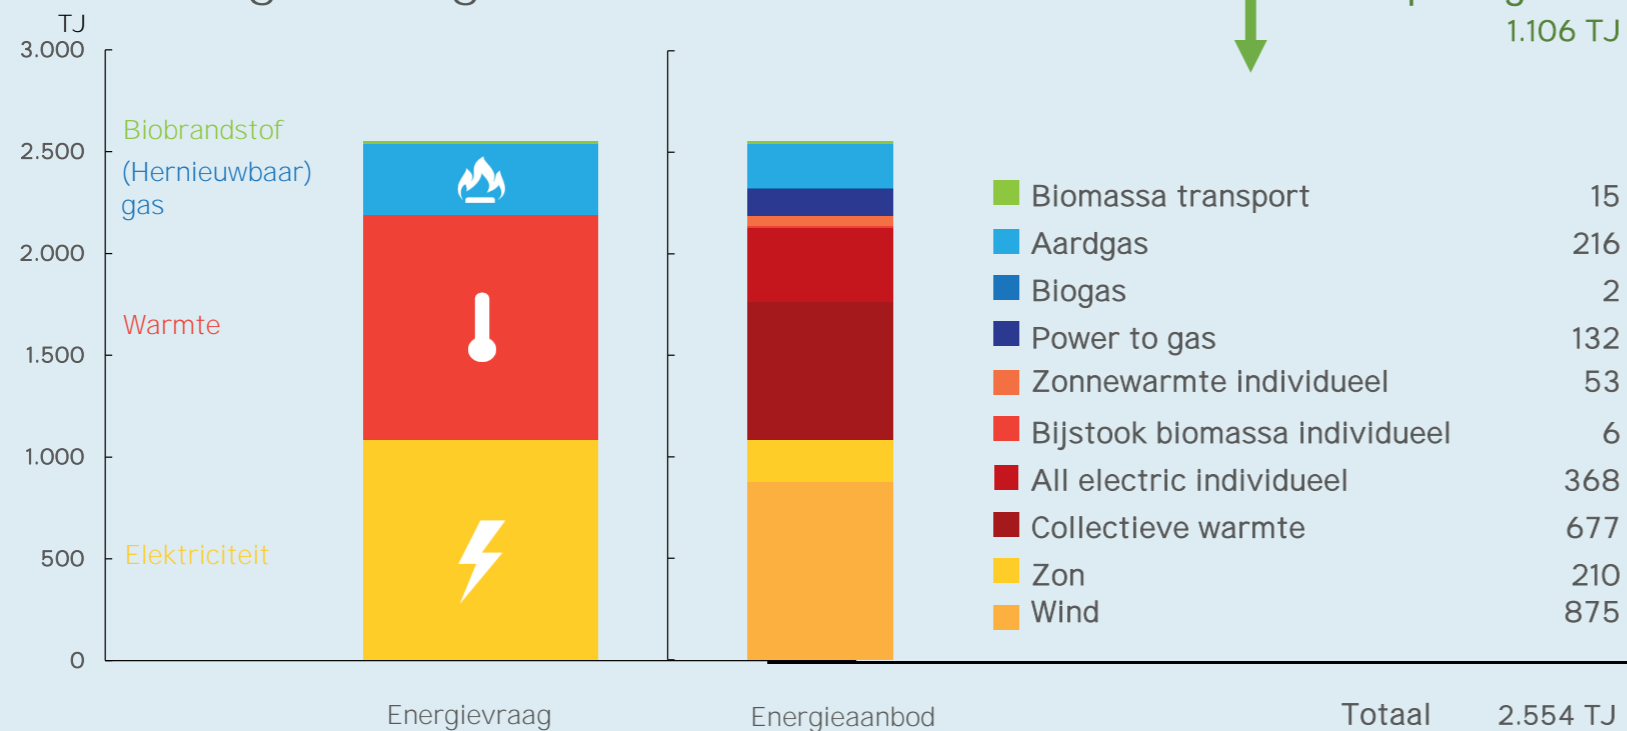

Factsheet energie Rijswijk

Inwoners: 51.241
 Woningen: 25.101
 Energiebruik gebouwde omgeving: 62%

**OVER
MORGEN**

12-6-2017

1. Huidige situatie (2015)

2. Energievraag- en aanbod 2050

3. Energieaanbod 2050