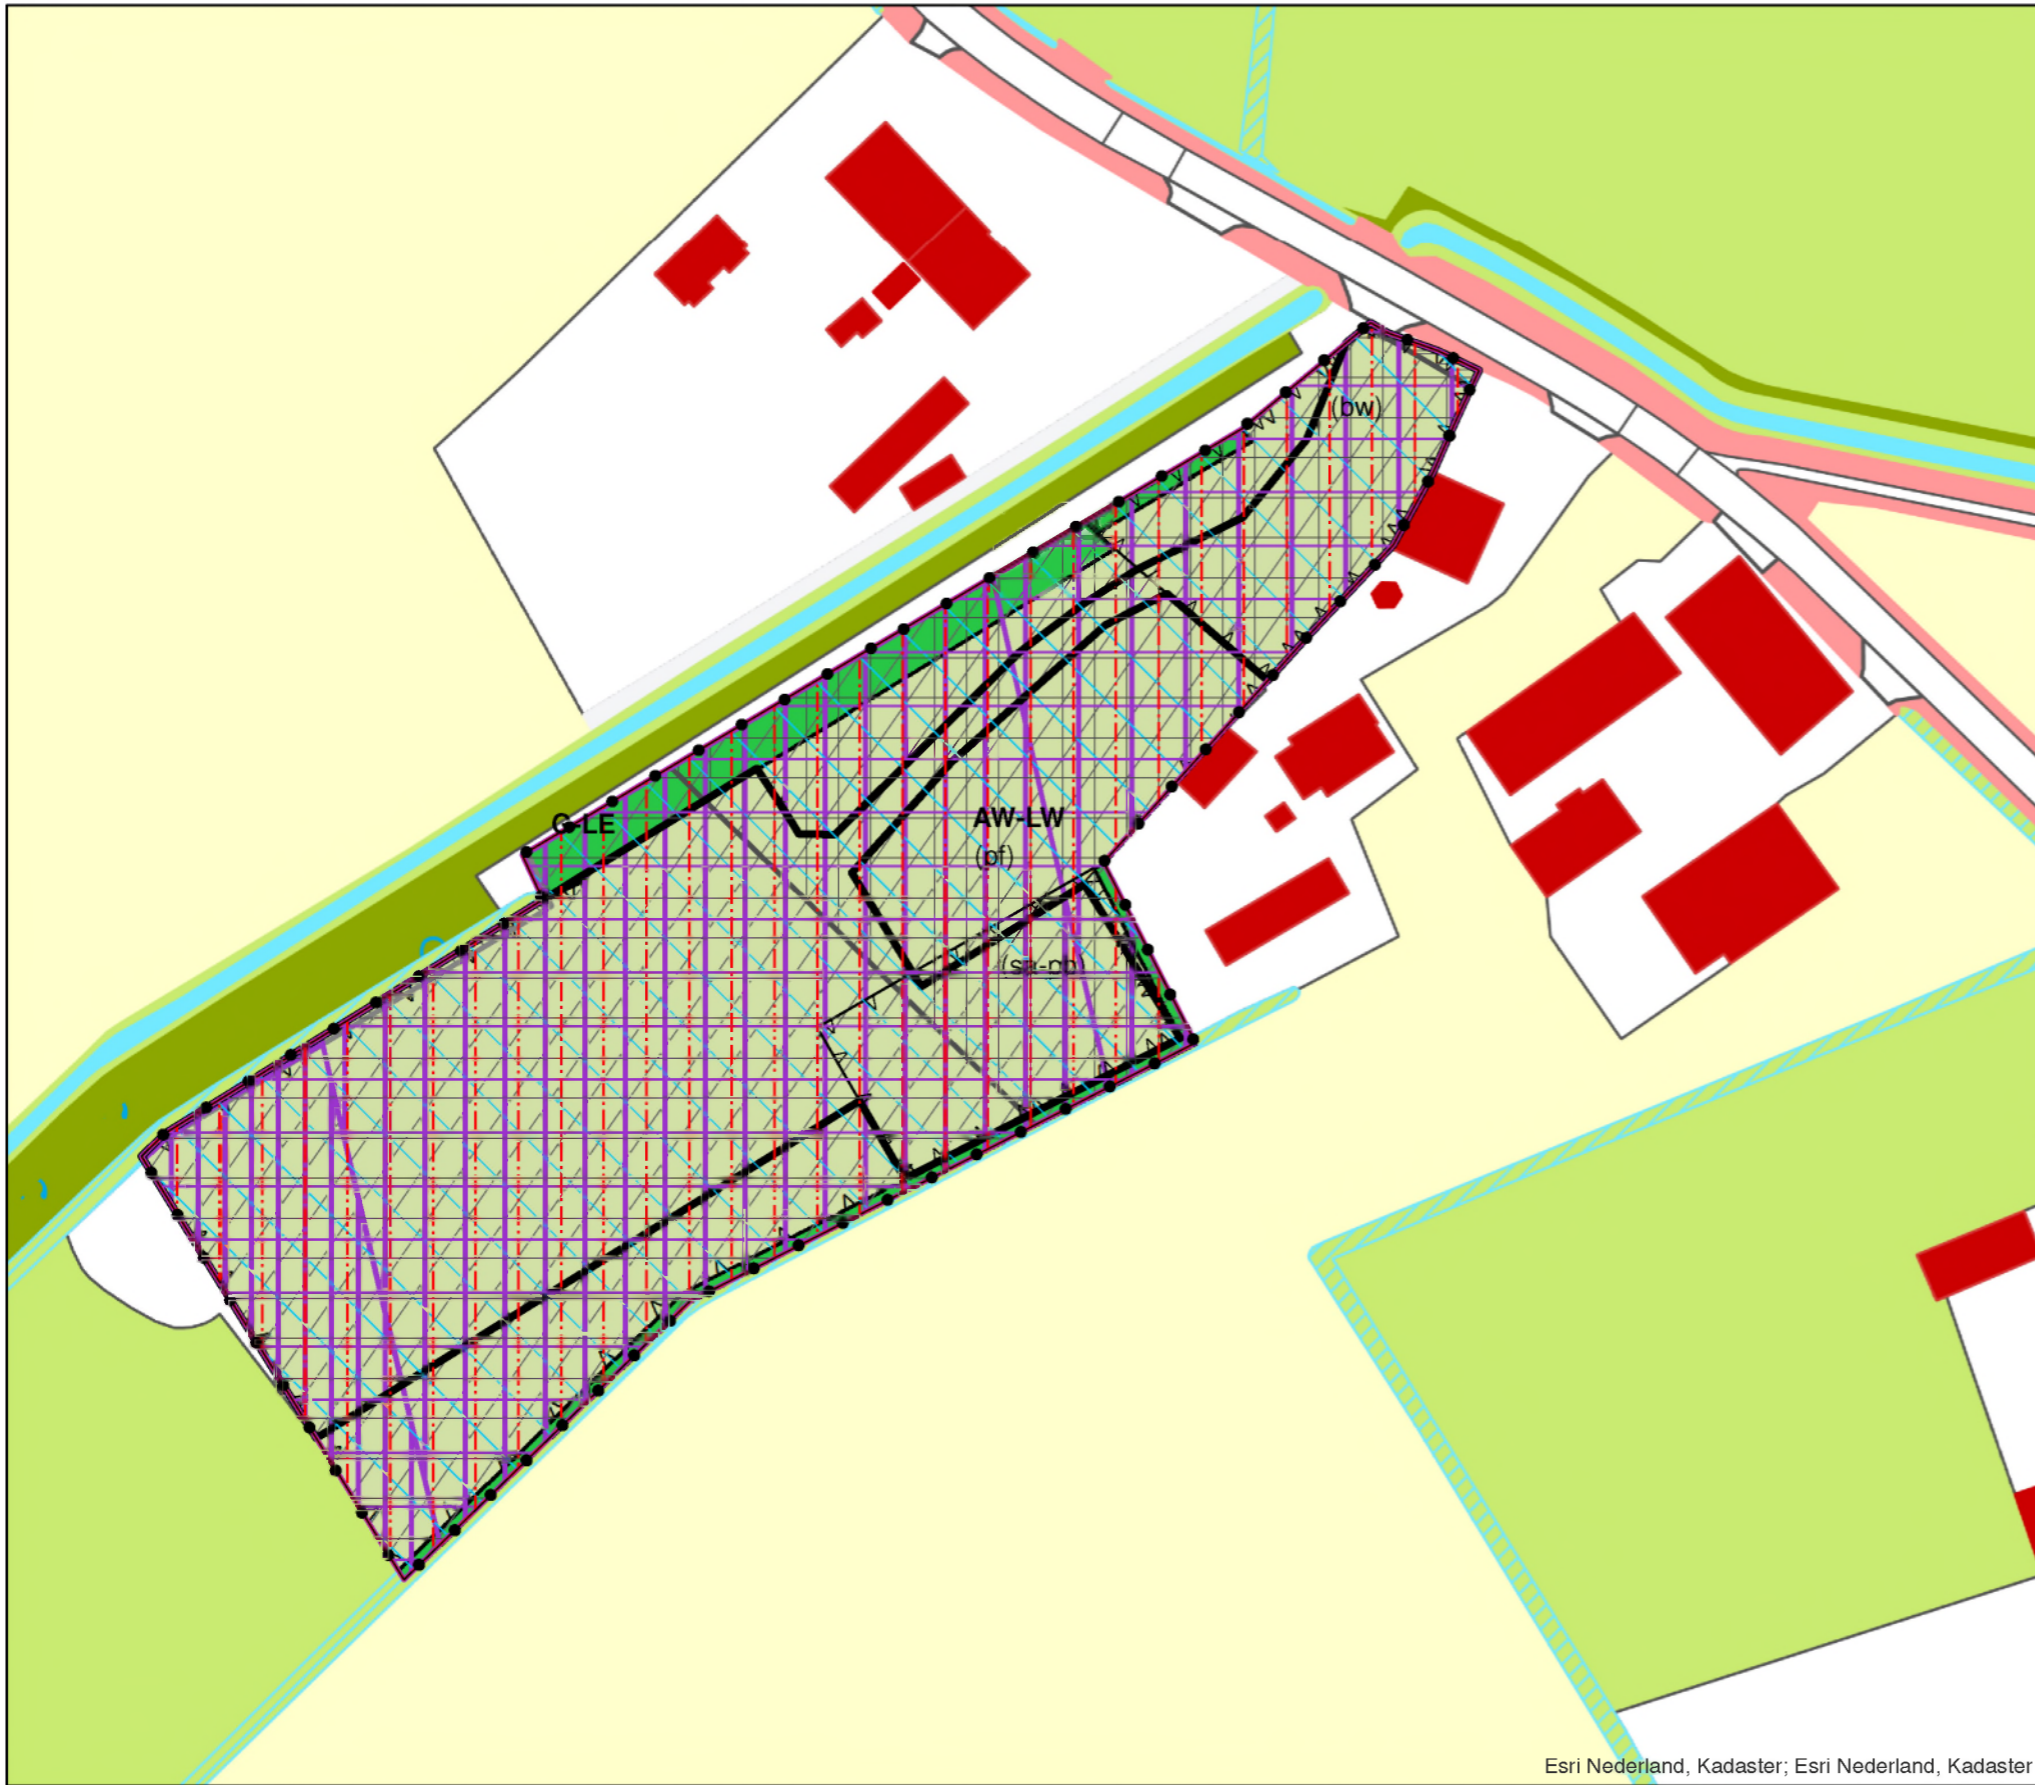

VERBEELDING BLAD 2 - EIKENHEUVELWEG 15

Legenda

Plangebied

Bestemmingen

- AW-LW** Agrarisch met waarden - Landschapswaarden
- G-LE** Groen - Landschapselement

Aanduidingen

- luchtvaartverkeerszone - ihcs-zone 16
- luchtvaartverkeerszone - ihcs-zone 17
- luchtvaartverkeerszone - ihcs-zone 18
- luchtvaartverkeerszone ils-zone 9
- overige zone - aardkundig waardevol gebied
- overige zone - bebouwingsconcentratie
- overige zone - beperkingen veehouderij
- overige zone - ecologische hoofstructuur
- overige zone - gemengd landelijk gebied
- overige zone - groenblauwe mantel
- vrijwaringszone - radar
- wetgevingzone - voorwaardelijke verplichting
- bedrijfswoning
- paardenfokkerij
- specifieke vorm van agrarisch - paardenbak
- specifieke bouwaanduiding - slooplocatie ruimte voor ruimte
- Bouwvlak

Verklaringen

Ondergrond: BGT

Esri Nederland, Kadaster; Esri Nederland, Kadaster

Verbeelding blad 2	
Bestemmingsplan	: Delstraat 11a en Eikenheuvelweg 15 Uden
IMRO idn.	: NL.IMRO.0856.PM
Status	: ontwerp
Datum	: 5 mei 2020
Schaal	: 1:1000
Formaat	: A3