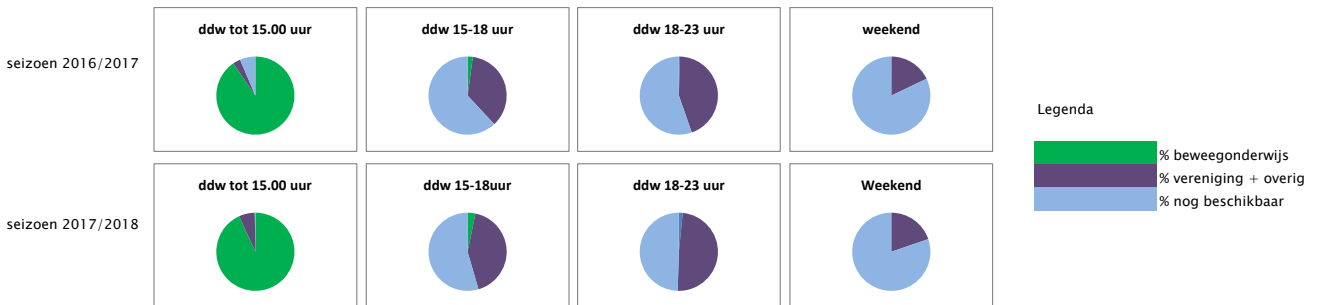

Bezetting binnensport – Vergelijk seizoen 2016/2017 en seizoen 2017/2018

	2016/2017	2017/2018	2016/2017	2017/2018	2016/2017	2017/2018	2016/2017	2017/2018
gymzaal	ddw tot 15.00 uur		ddw 15-18 uur		ddw 18-23 uur		weekend	
% totaal bezetting	89%	92%	28%	34%	38%	41%	12%	15%
% beweegonderwijs	85%	87%	2%	3%	0%	0%	0%	0%
% vereniging + overig	4%	5%	26%	31%	38%	41%	12%	15%
% nog beschikbaar	11%	8%	72%	66%	62%	59%	88%	85%
aantal locaties	46	46*	46	44	46	44	46	44

* 2 gymzalen alleen in gebruik voor beweegonderwijs.

	2016/2017	2017/2018	2016/2017	2017/2018	2016/2017	2017/2018	2016/2017	2017/2018
sportzaal	ddw tot 15.00 uur		ddw 15-18 uur		ddw 18-23 uur		weekend	
% totaal bezetting	94%	100%	38%	46%	44%	50%	18%	20%
% beweegonderwijs	90%	92%	2%	3%	0%	2%	0%	0%
% vereniging + overig	3%	7%	36%	42%	44%	50%	18%	20%
% nog beschikbaar	6%	0%	62%	55%	56%	50%	82%	80%
aantal locaties	8	8	8	8	8	8	8	8