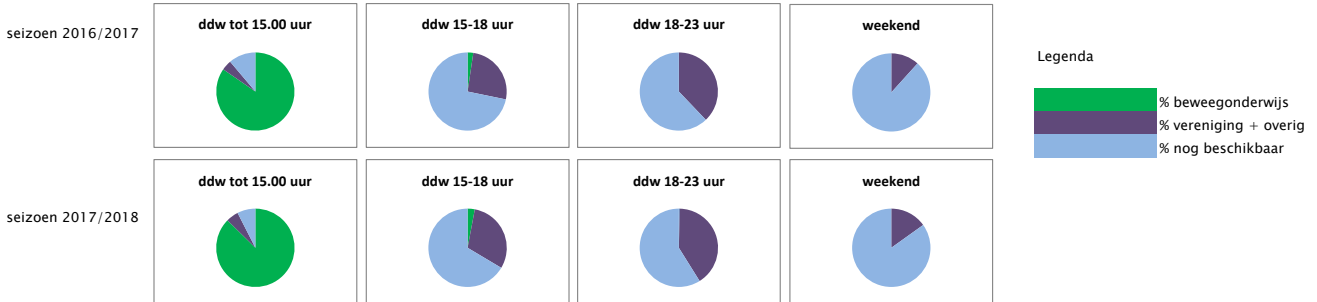

Bezetting binnensport – Vergelijk seizoen 2016/2017 en seizoen 2017/2018

	2016/2017	2017/2018	2016/2017	2017/2018	2016/2017	2017/2018	2016/2017	2017/2018
gymzaal	ddw tot 15.00 uur		ddw 15-18 uur		ddw 18-23 uur		weekend	
% totaal bezetting	89%	92%	28%	34%	38%	41%	12%	15%
% beweegonderwijs	85%	87%	2%	3%	0%	0%	0%	0%
% vereniging + overig	4%	5%	26%	31%	38%	41%	12%	15%
% nog beschikbaar	11%	8%	72%	66%	62%	59%	88%	85%
aantal locaties	46	46*	46	44	46	44	46	44

* 2 gymzalen alleen in gebruik voor beweegonderwijs.

	2016/2017	2017/2018	2016/2017	2017/2018	2016/2017	2017/2018	2016/2017	2017/2018
sportzaal	ddw tot 15.00 uur		ddw 15-18 uur		ddw 18-23 uur		weekend	
% totaal bezetting	94%	100%	38%	46%	44%	50%	18%	20%
% beweegonderwijs	90%	92%	2%	3%	0%	2%	0%	0%
% vereniging + overig	3%	7%	36%	42%	44%	50%	18%	20%
% nog beschikbaar	6%	0%	62%	55%	56%	50%	82%	80%
aantal locaties	8	8	8	8	8	8	8	8