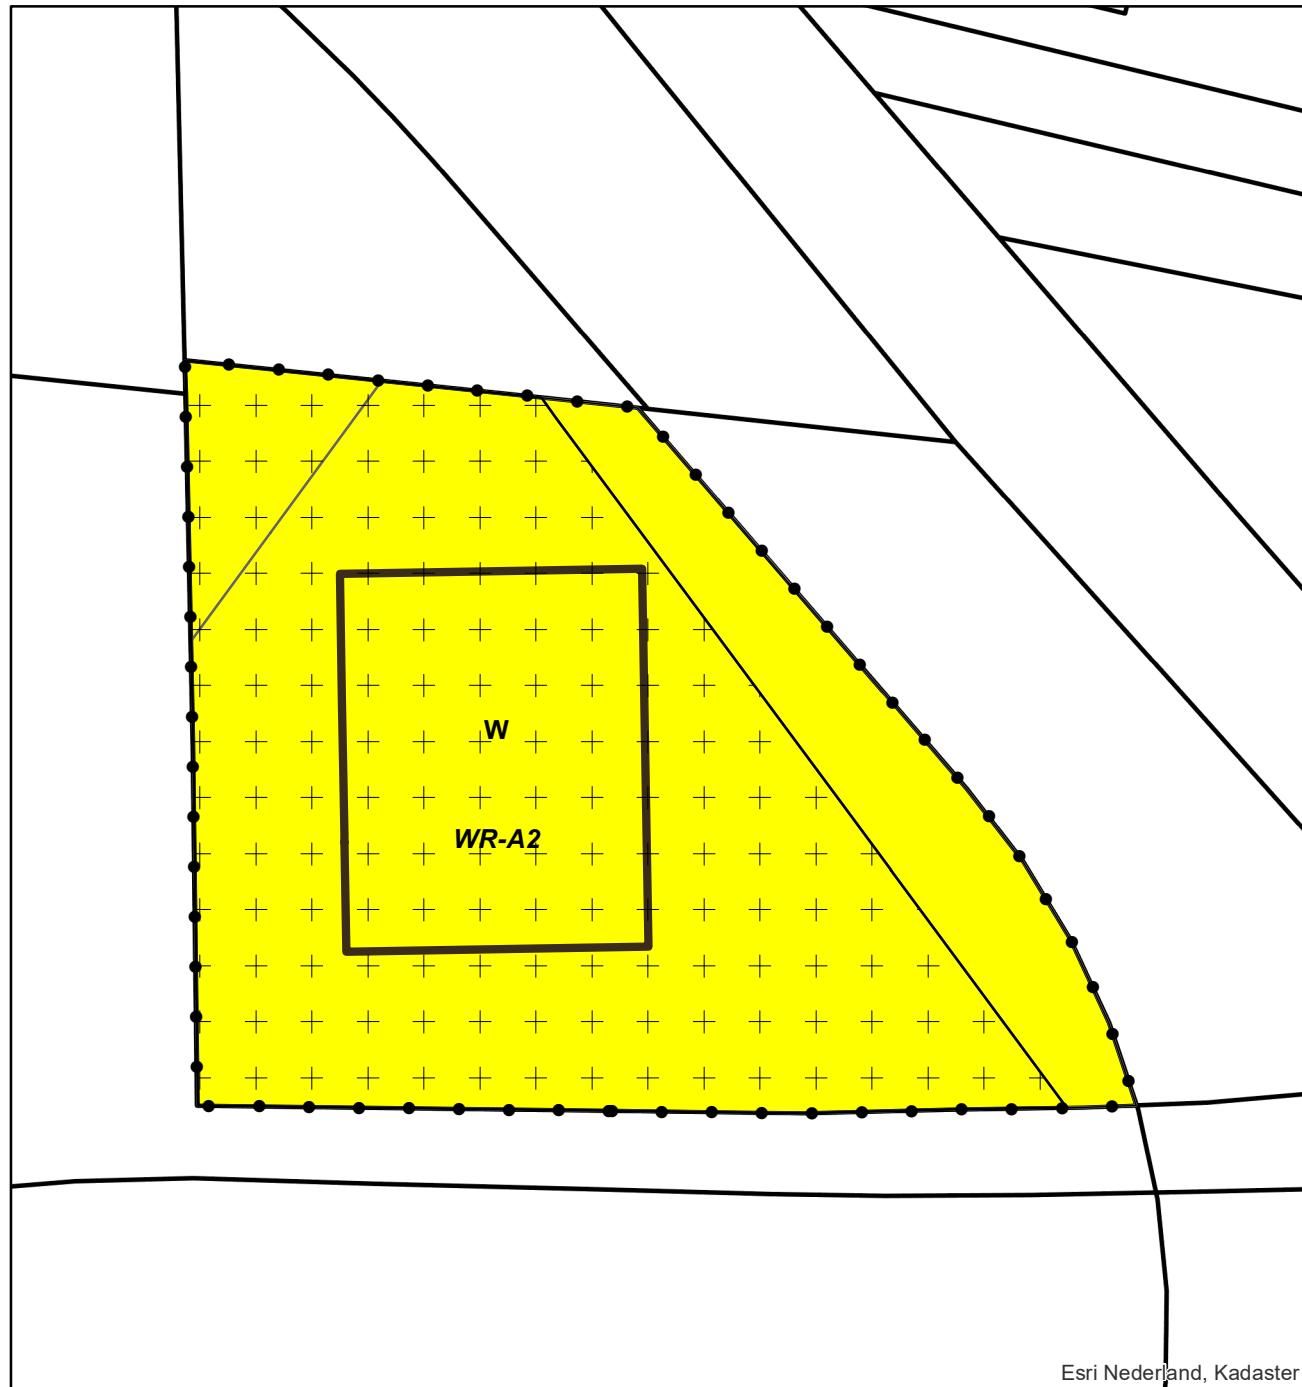

Bestemmingsplan 'Buldersweg ong. (nabij Leenderweg 46) te Heeze' - verbeelding

Legenda

Bestemmingen

Aanduidingen

Bestemmingsplan : Buldersweg ong.
(nabij Leenderweg 46) te Heeze
IMRO-idn: : NL.IMRO.1658.BPLeenderweg46.on01
Gemeente : Heeze-Leende
Datum : September 2019
Formaat : A4
Schaal : 1:500