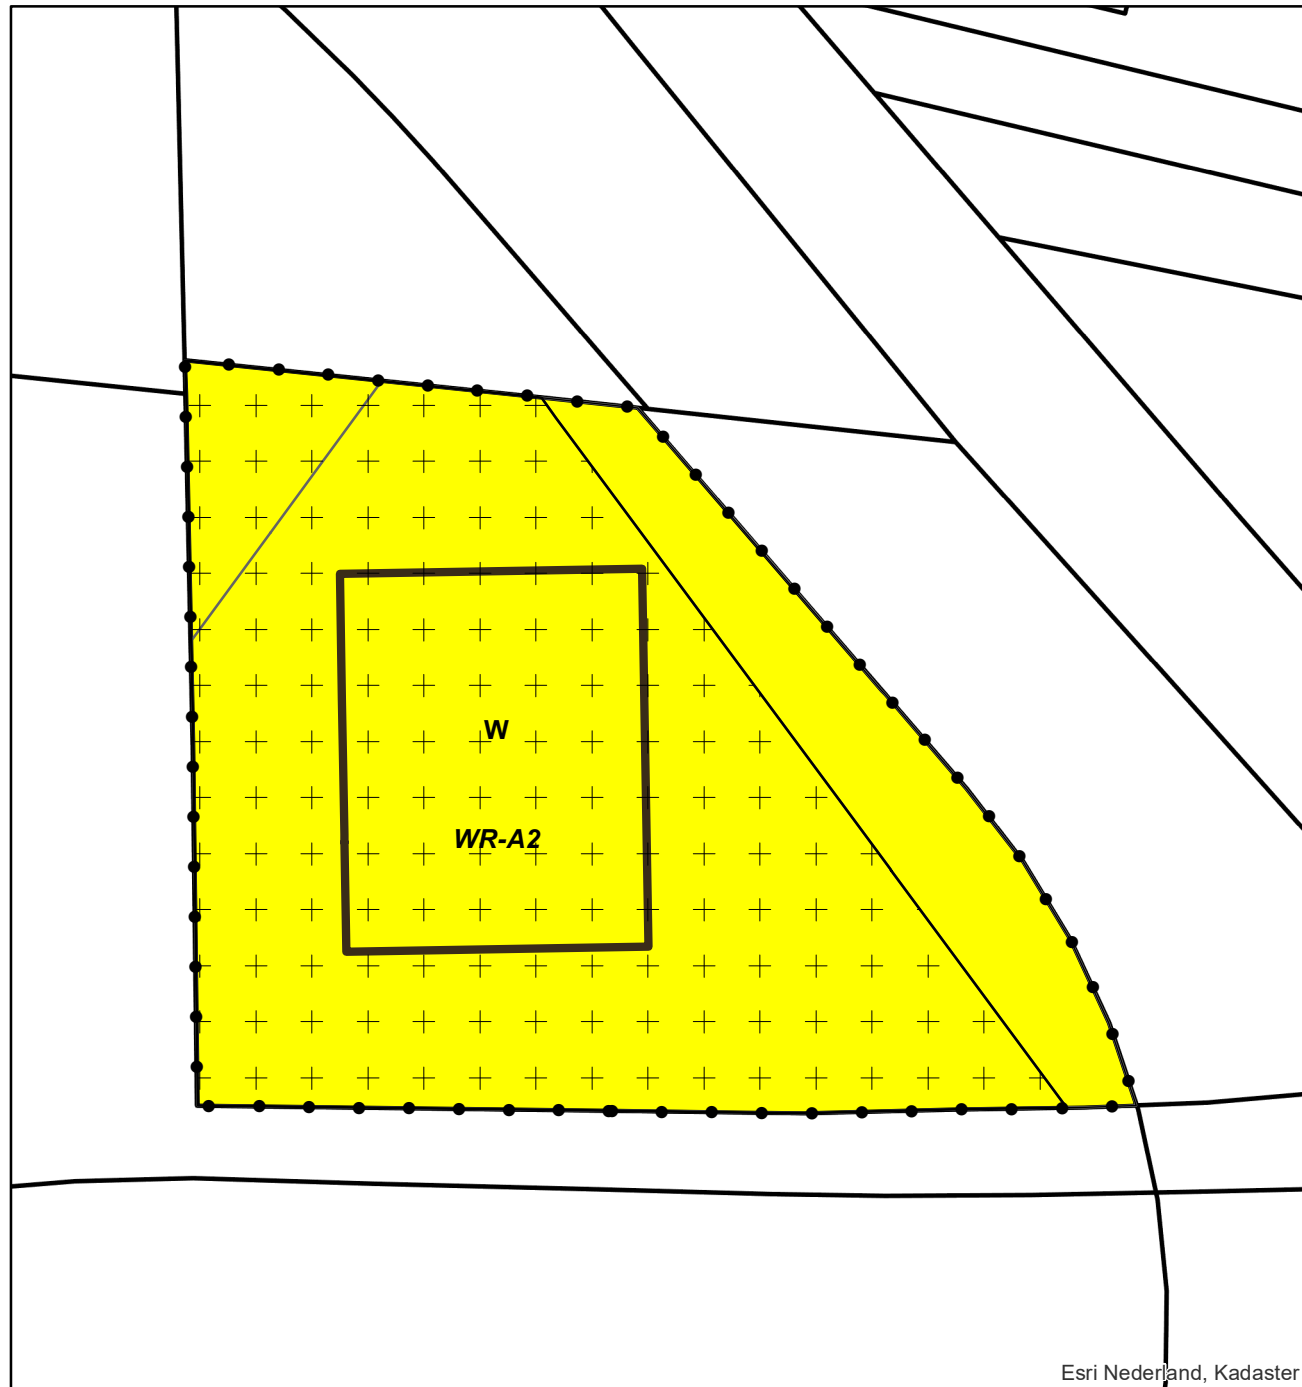

Bestemmingsplan 'Buldersweg ong. (nabij Leenderweg 46) te Heeze' - verbeelding

Legenda

Plangebied

Bestemmingen

Wonen

Waarde - Archeologie 2

Aanduidingen

overige zone - cultuurhistorisch vlak

overige zone - bebouwingsconcentratie type 1

bouwvlak

0 5 10 20 Meters

Bestemmingsplan : Buldersweg ong.
(nabij Leenderweg 46) te Heeze

IMRO-idn: : NL.IMRO.1658.BPLeenderweg46.on01

Gemeente : Heeze-Leende

Datum : September 2019

Formaat : A4

Schaal : 1:500