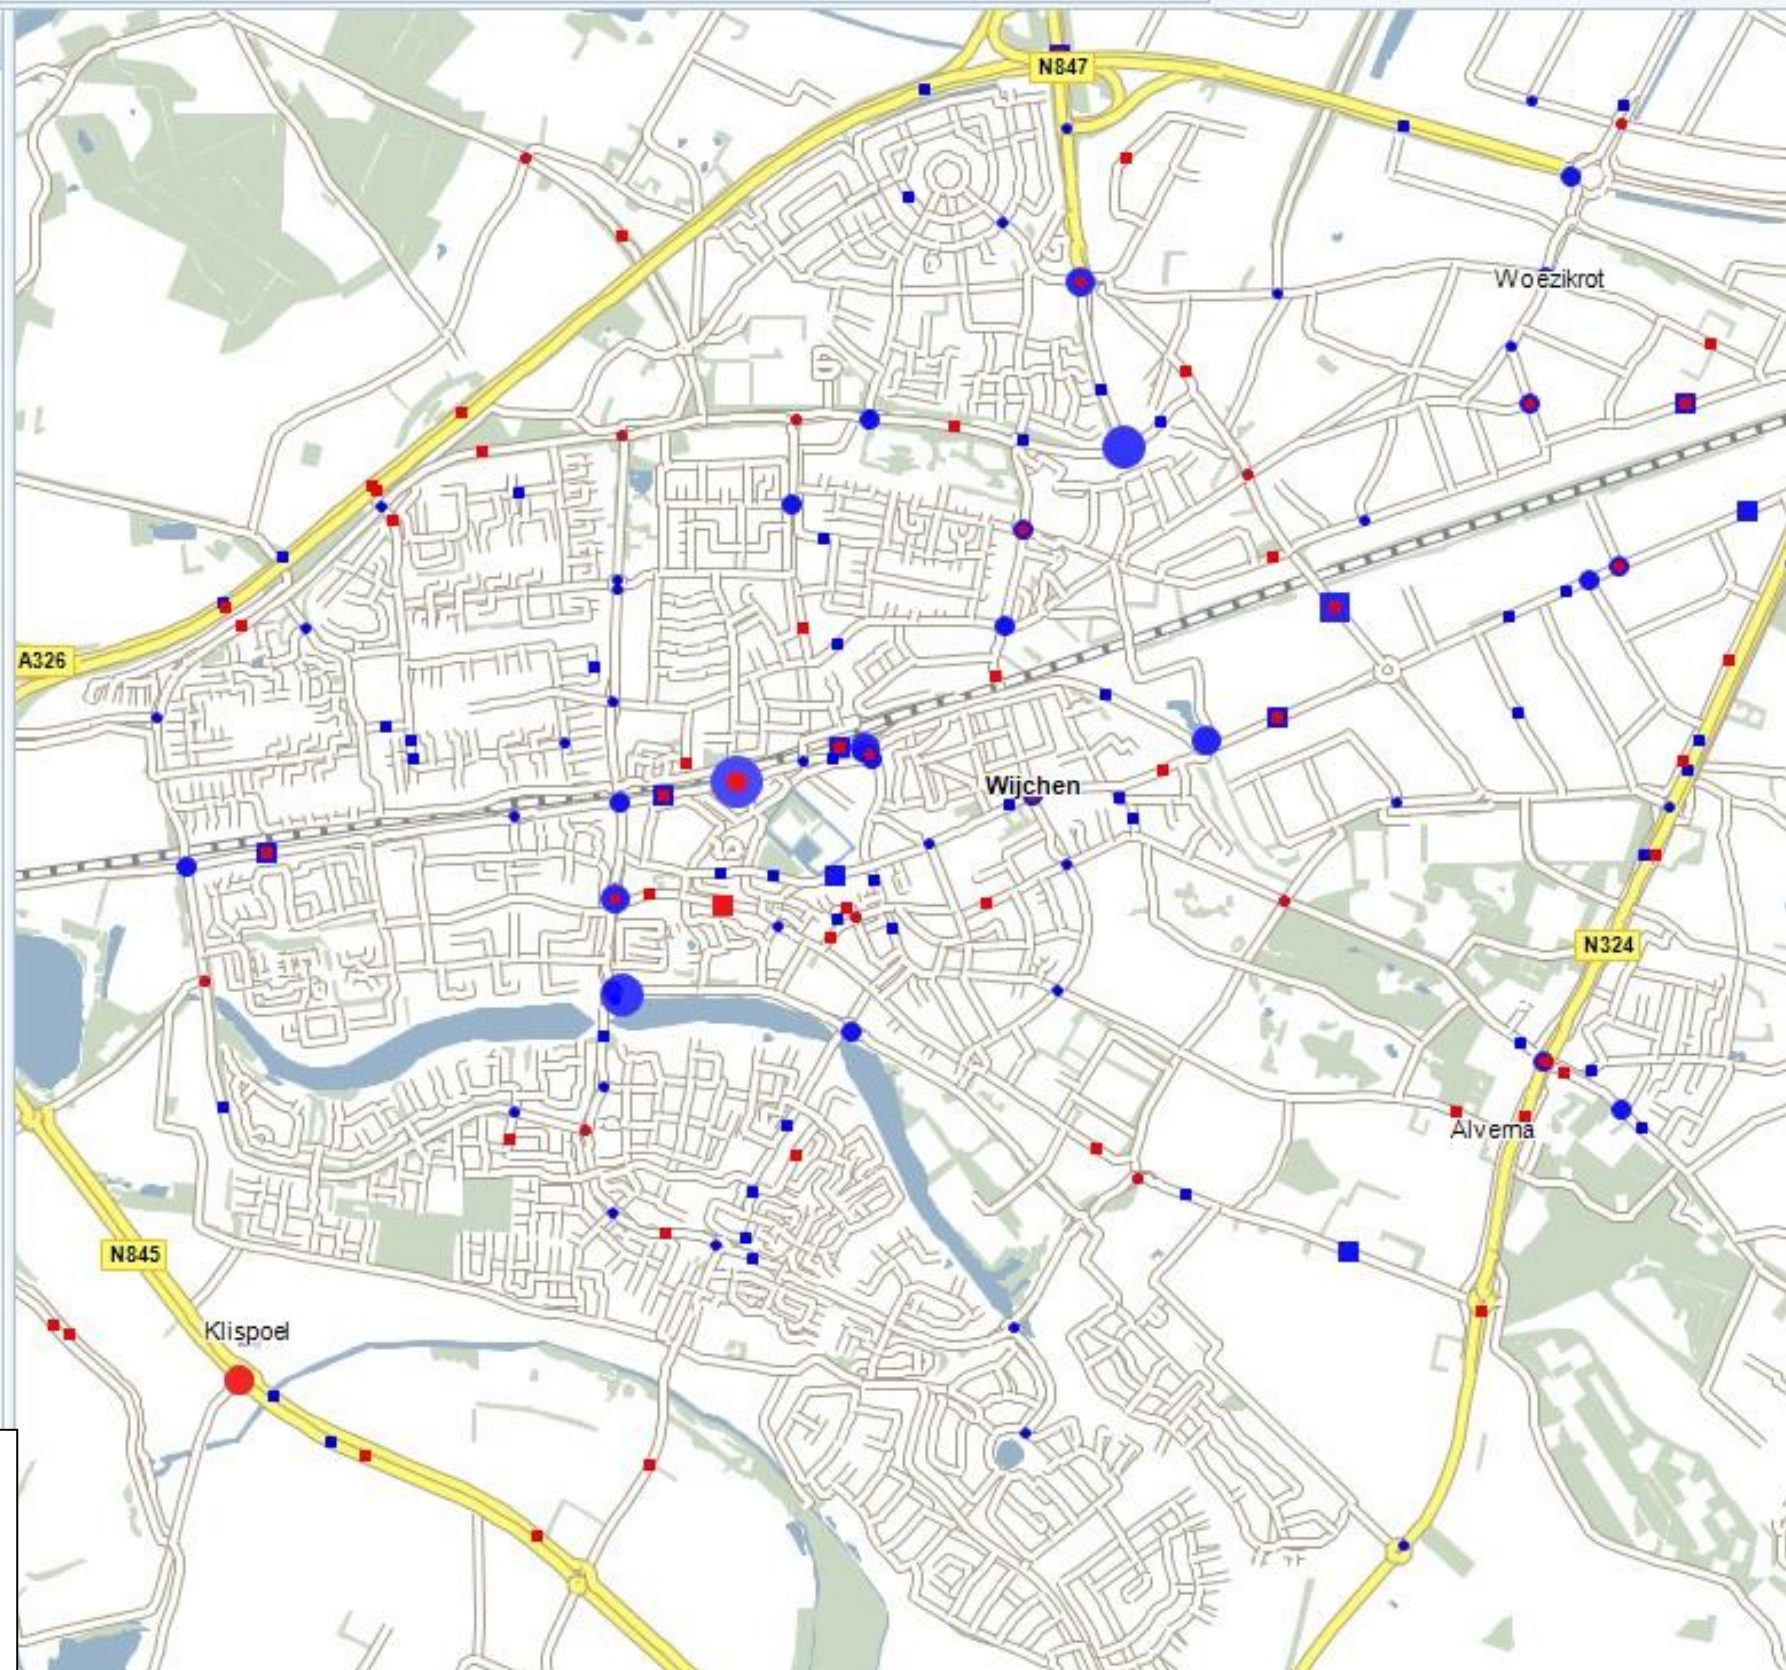

Kenmerken bibliotheek

☐ Huidige verkeersfunctie

[W] slachtoffer ongevallen

[W] ernstige ongevallen

[K] slachtoffer ongevallen

[K] ernstige ongevallen

Deze kaart toont het overzicht van alle geregistreerde ongevallen waarbij er een slachtoffer te betreuen was over de periode 2001 t/m 2015. De blauwe bollen zijn de ongevallen waarbij een persoon letsel heeft opgelopen. De rode bollen zijn ongevallen waar een slachtoffer ernstig letsel opliep.