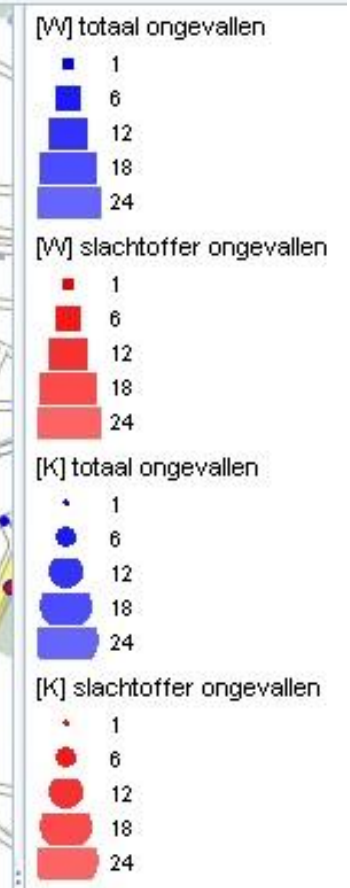

**Bibliotheek**

**Ongevallen bibliotheek**

totaal ongevallen/slachtoffer ongevallen

Totaal aantal ongevallen en slachtoffer ongevallen

**Kenmerken bibliotheek**

Huidige verkeersfunctie

Bibliotheek

Filter instellingen

Inperken

Legenda instellingen

Deze kaart toont het overzicht van alle geregistreerde ongevallen met schade over de periode 2001 t/m 2015. De blauwe bollen zijn alle ongevallen met alleen materiele schade. De rode bollen zijn ongevallen waar er een slachtoffer te betreuren was.