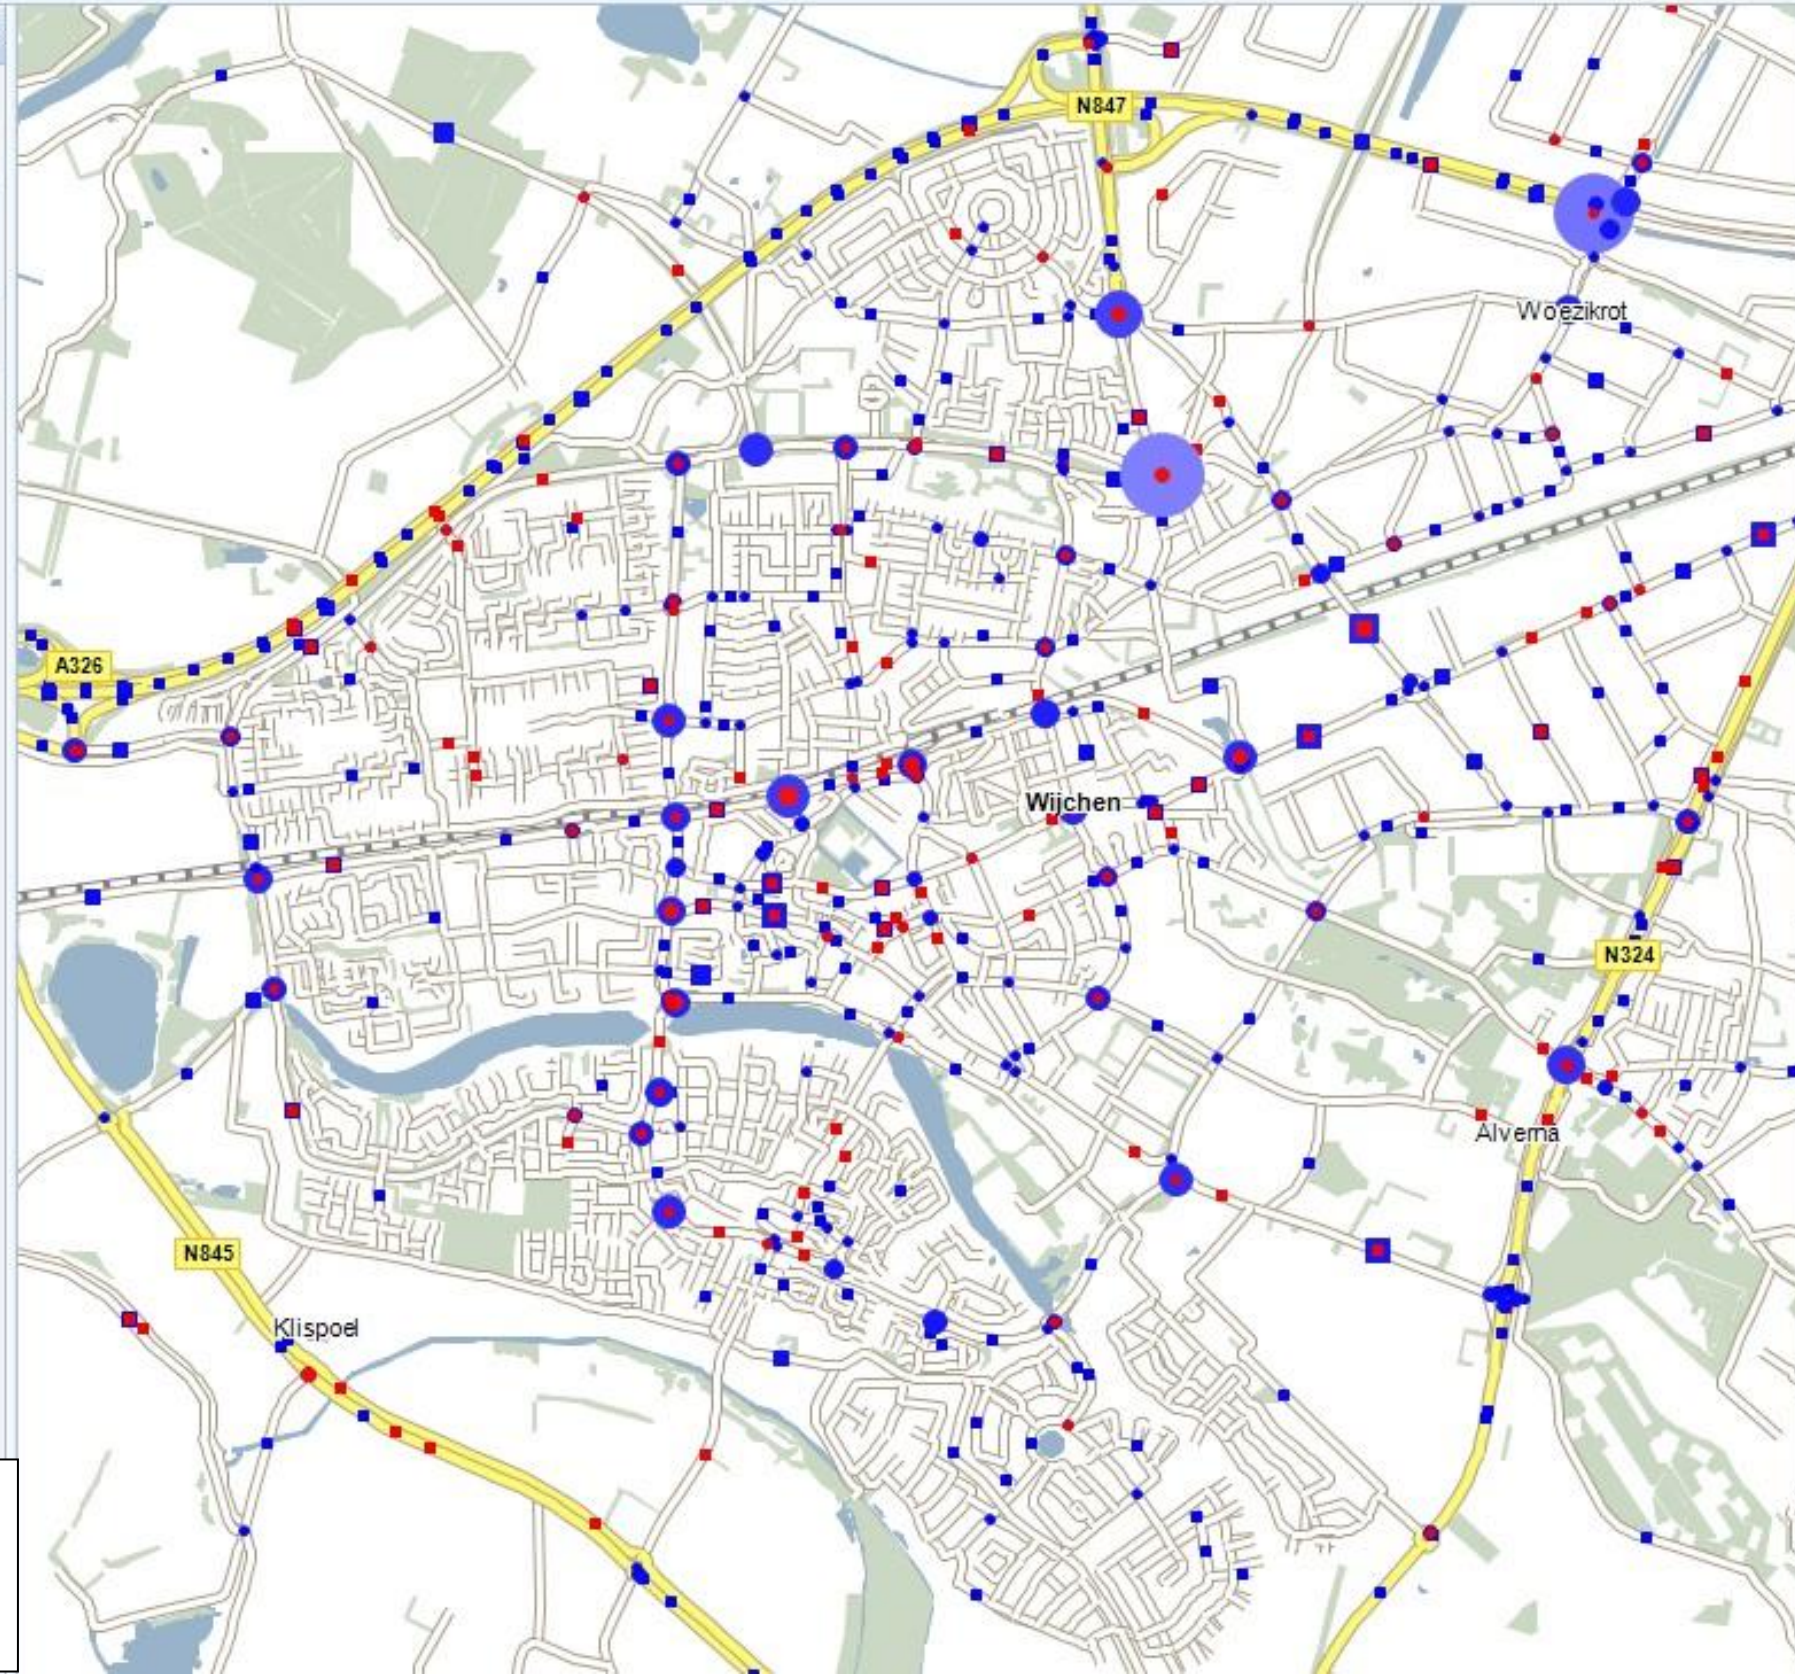

**Bibliotheek**

**Ongevallen bibliotheek**

totaal ongevallen/slachtoffer ongevallen

Totaal aantal ongevallen en slachtoffer ongevallen

**Kenmerken bibliotheek**

Huidige verkeersfunctie

Bibliotheek

Filter instellingen

Inperken

Legenda instellingen

Deze kaart toont het overzicht van alle geregistreerde ongevallen met schade over de periode 2001 t/m 2015. De blauwe bollen zijn alle ongevallen met alleen materiele schade. De rode bollen zijn ongevallen waar er een slachtoffer te betreuren was.

## [K] slachtoffer ongevallen

## [K] ernstige ongevallen

Deze kaart toont het overzicht van alle geregistreerde ongevallen waarbij er een slachtoffer te betreuen was over de periode 2001 t/m 2015. De blauwe bollen zijn de ongevallen waarbij een persoon letsel heeft opgelopen. De rode bollen zijn ongevallen waar een slachtoffer ernstig letsel opliep.