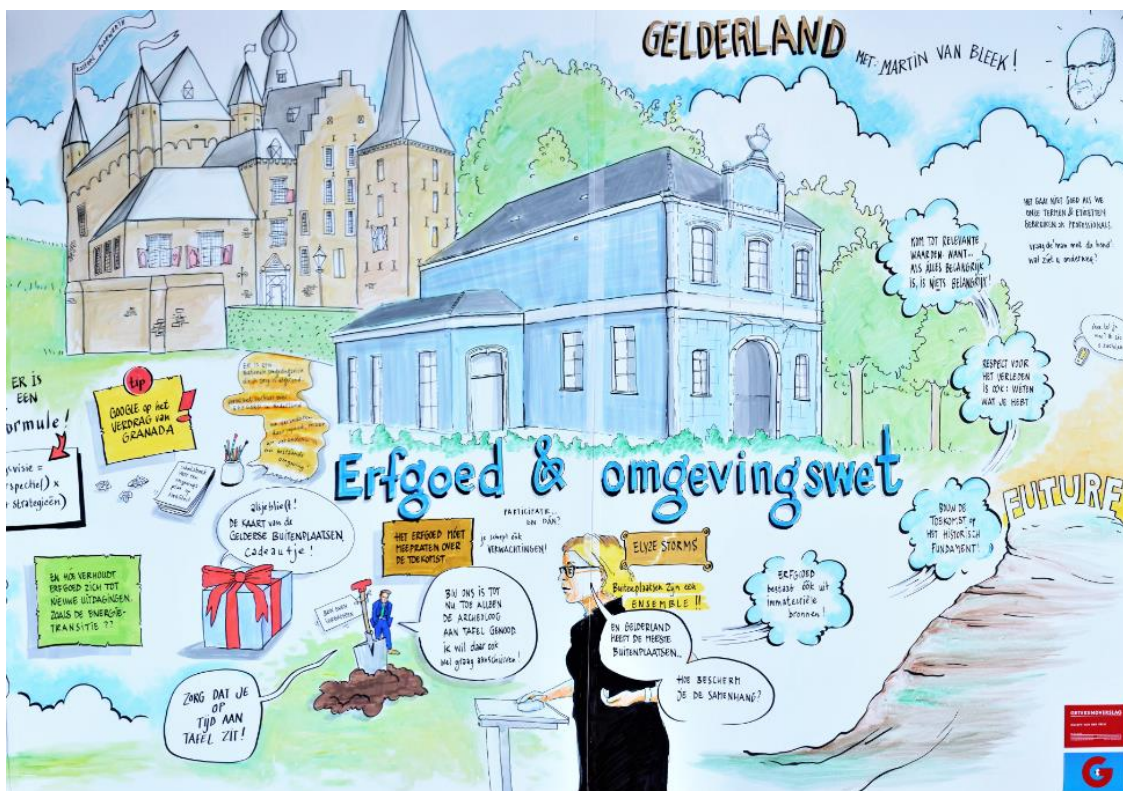

Save the date bijeenkomst ‘Omgevingswet en Erfgoed Gelderland’!

In vervolg op de serie provinciale bijeenkomsten ‘Omgevingswet en Erfgoed’ in 2018 zal op 4 april de tweede serie bijeenkomsten van start gaan in Gelderland.

Het thema dit jaar is: ‘Van Omgevingsvisie op weg naar Omgevingsplan, een drieluik’.

Het doel is om aan het eind van de 12 bijeenkomsten een samengestelde routekaart te kunnen opstellen. Het begin (Omgevingsvisie) en einddoel (Omgevingsplan) is voor iedereen gelijk, maar de route kan per gemeente zeer verschillend zijn. Deze routekaart hoopt daarop in te kunnen spelen.

Ook zal de laatste stand van zaken worden uiteengezet van het omgaan met de omgeving van een monument.

[Lees meer](#)