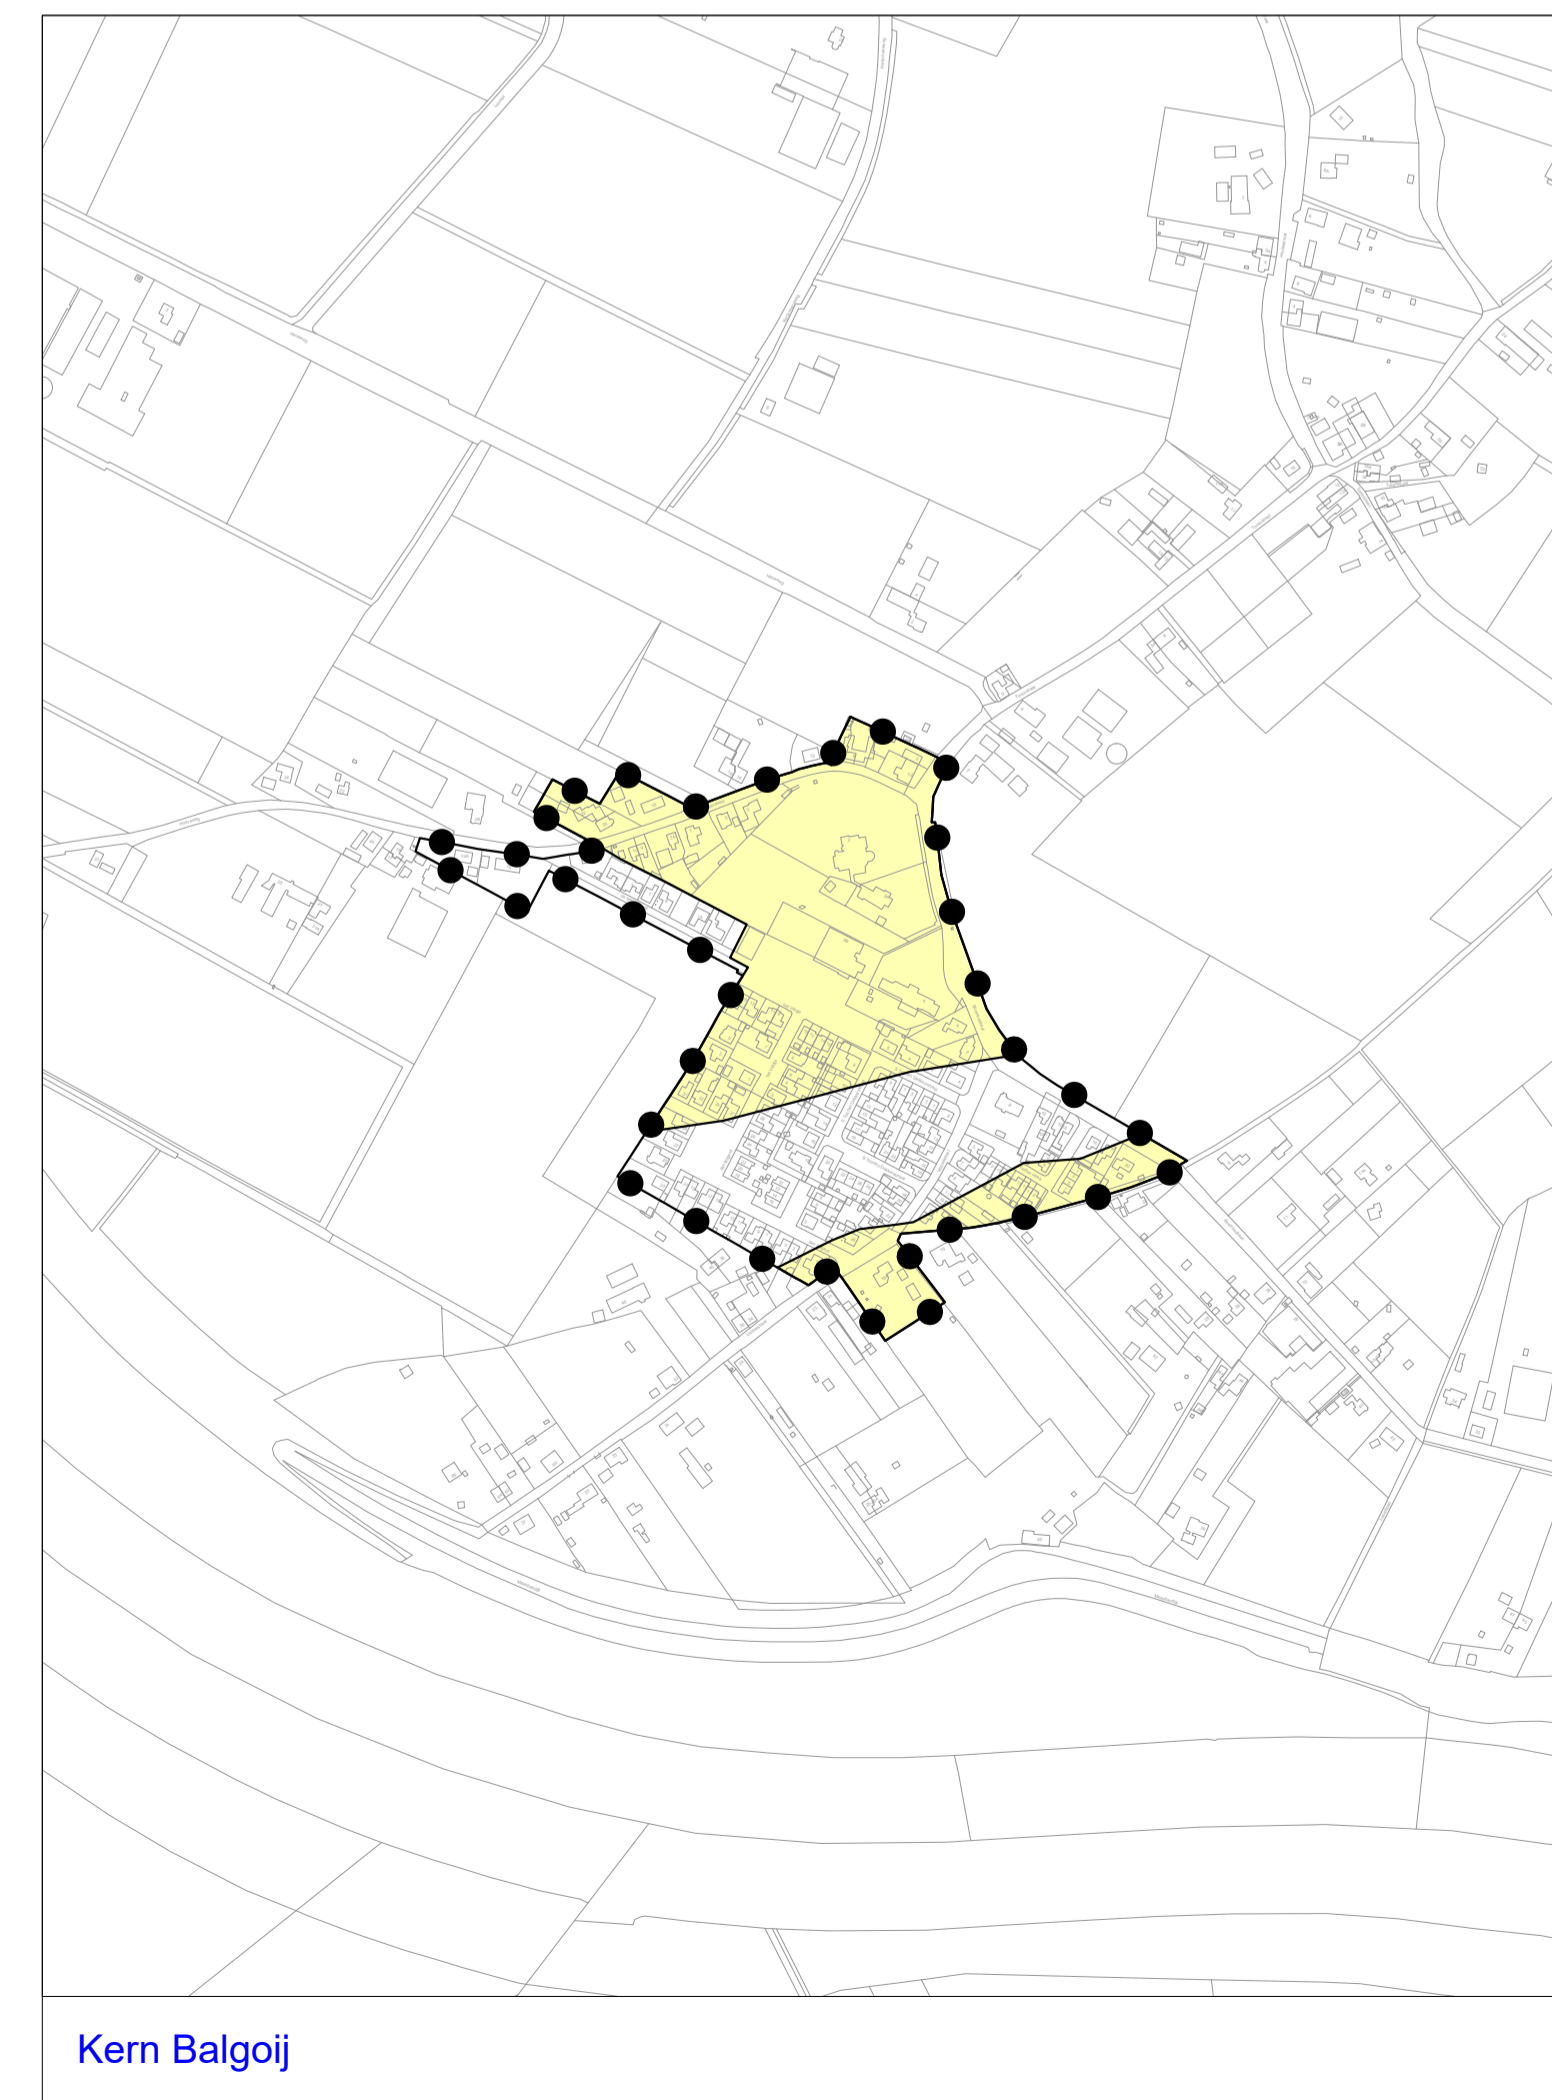

Kern Bergharen

Kern Hernen

Kern Batenburg

Kern Niftrik

Kern Balgoij

Gemeente Wijchen		status: Ontwerp
		datum: November 2023
Bestemmingsplan Stedelijk gebied		schaal: 1:6000
		getekend: J-H
		nummer: P204606
		bladformaat: A1
Verbeelding		blad-nummer: NL.IMRO.etc
		bezoekadressen en contactgegevens:
Locatie Nijmegen:	Wijchenzandweg 102	
	6538 SX Nijmegen	
Locatie Rosmalen:	Berlicumsdreef 6D	
	5248 NT Rosmalen	
Telefoon: +31 (0)24 - 322 45 79	E-mail: info@pouderoyentonnaer.nl	
Pouderoyen Tonnaer is een zelfstandig onderdeel van de Aelmans Adviesgroep		Website: www.pouderoyentonnaer.nl