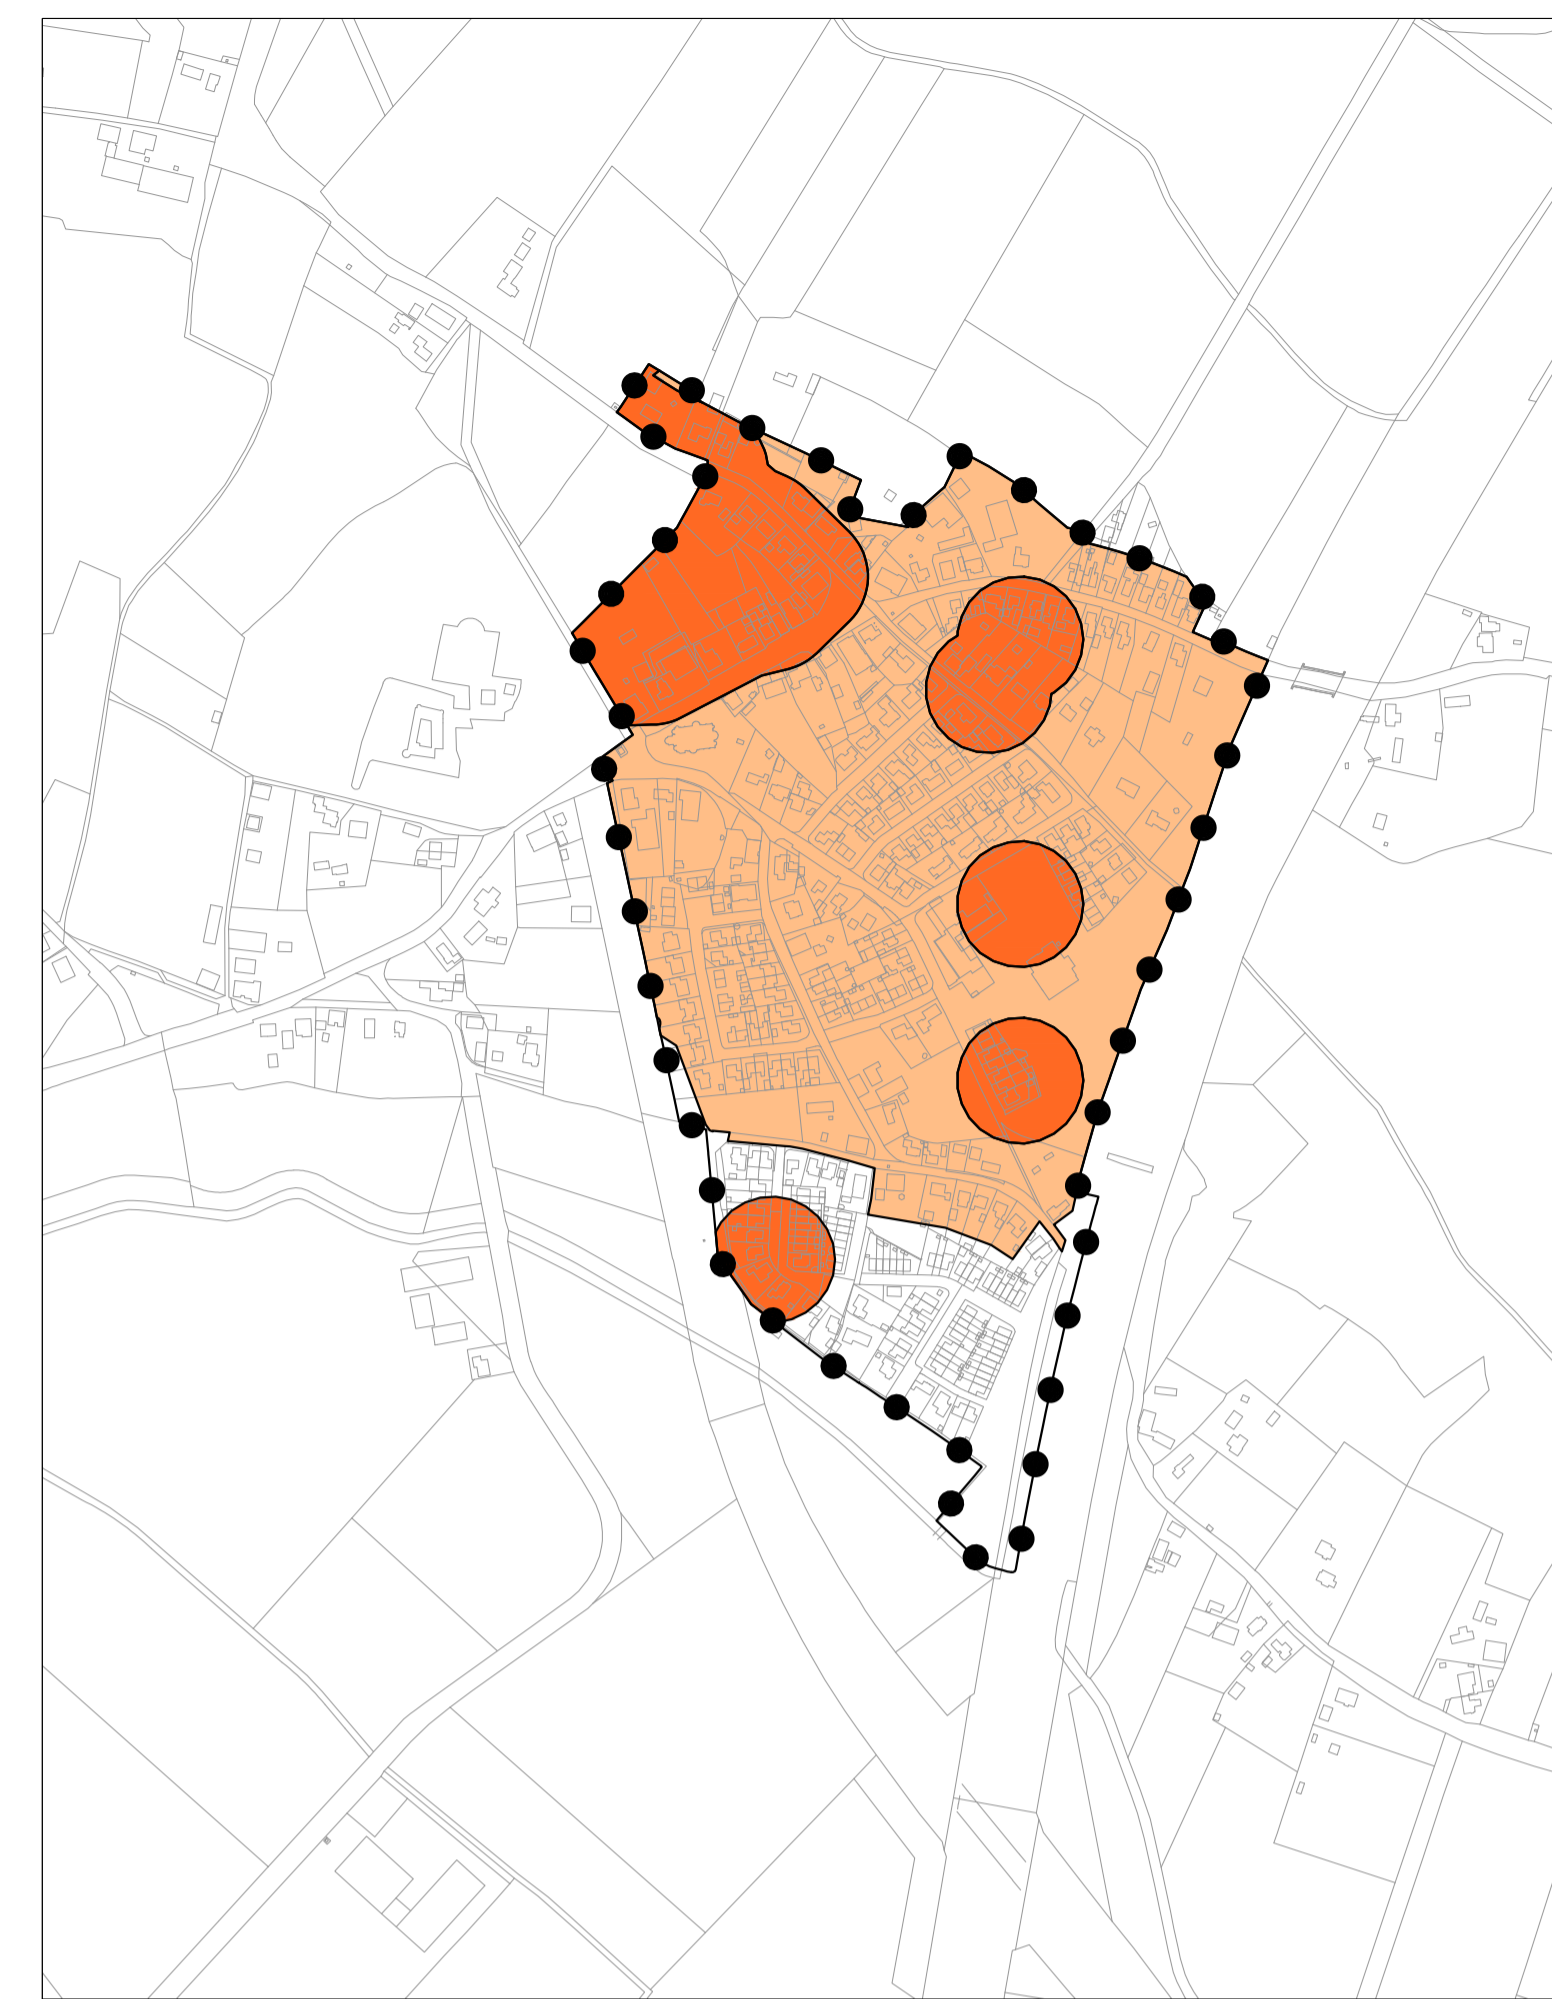

Kern Bergharen

Kern Hernen

Kern Batenburg

Kern Niftrik

Kern Balgoij

Gemeente Wijchen		status: Ontwerp
		datum: November 2023
Bestemmingsplan Stedelijk gebied		schaal: 1:6000
		getekend: J-H
		nummer: P204606
		bladformaat: A1
Verbeelding		blad-nummer: NL.IMRO.etc
		bezoekadressen en contactgegevens:
Locatie Nijmegen:	Wijchenzandweg 102	
	6538 SX Nijmegen	
Locatie Rosmalen:	Berlicumsdreef 6D	
	5248 NT Rosmalen	
Telefoon: +31 (0)24 - 322 45 79	E-mail: info@pouderoyentonnaer.nl	
Pouderoyen Tonnaer is een zelfstandig onderdeel van de Aelmans Adviesgroep		Website: www.pouderoyentonnaer.nl