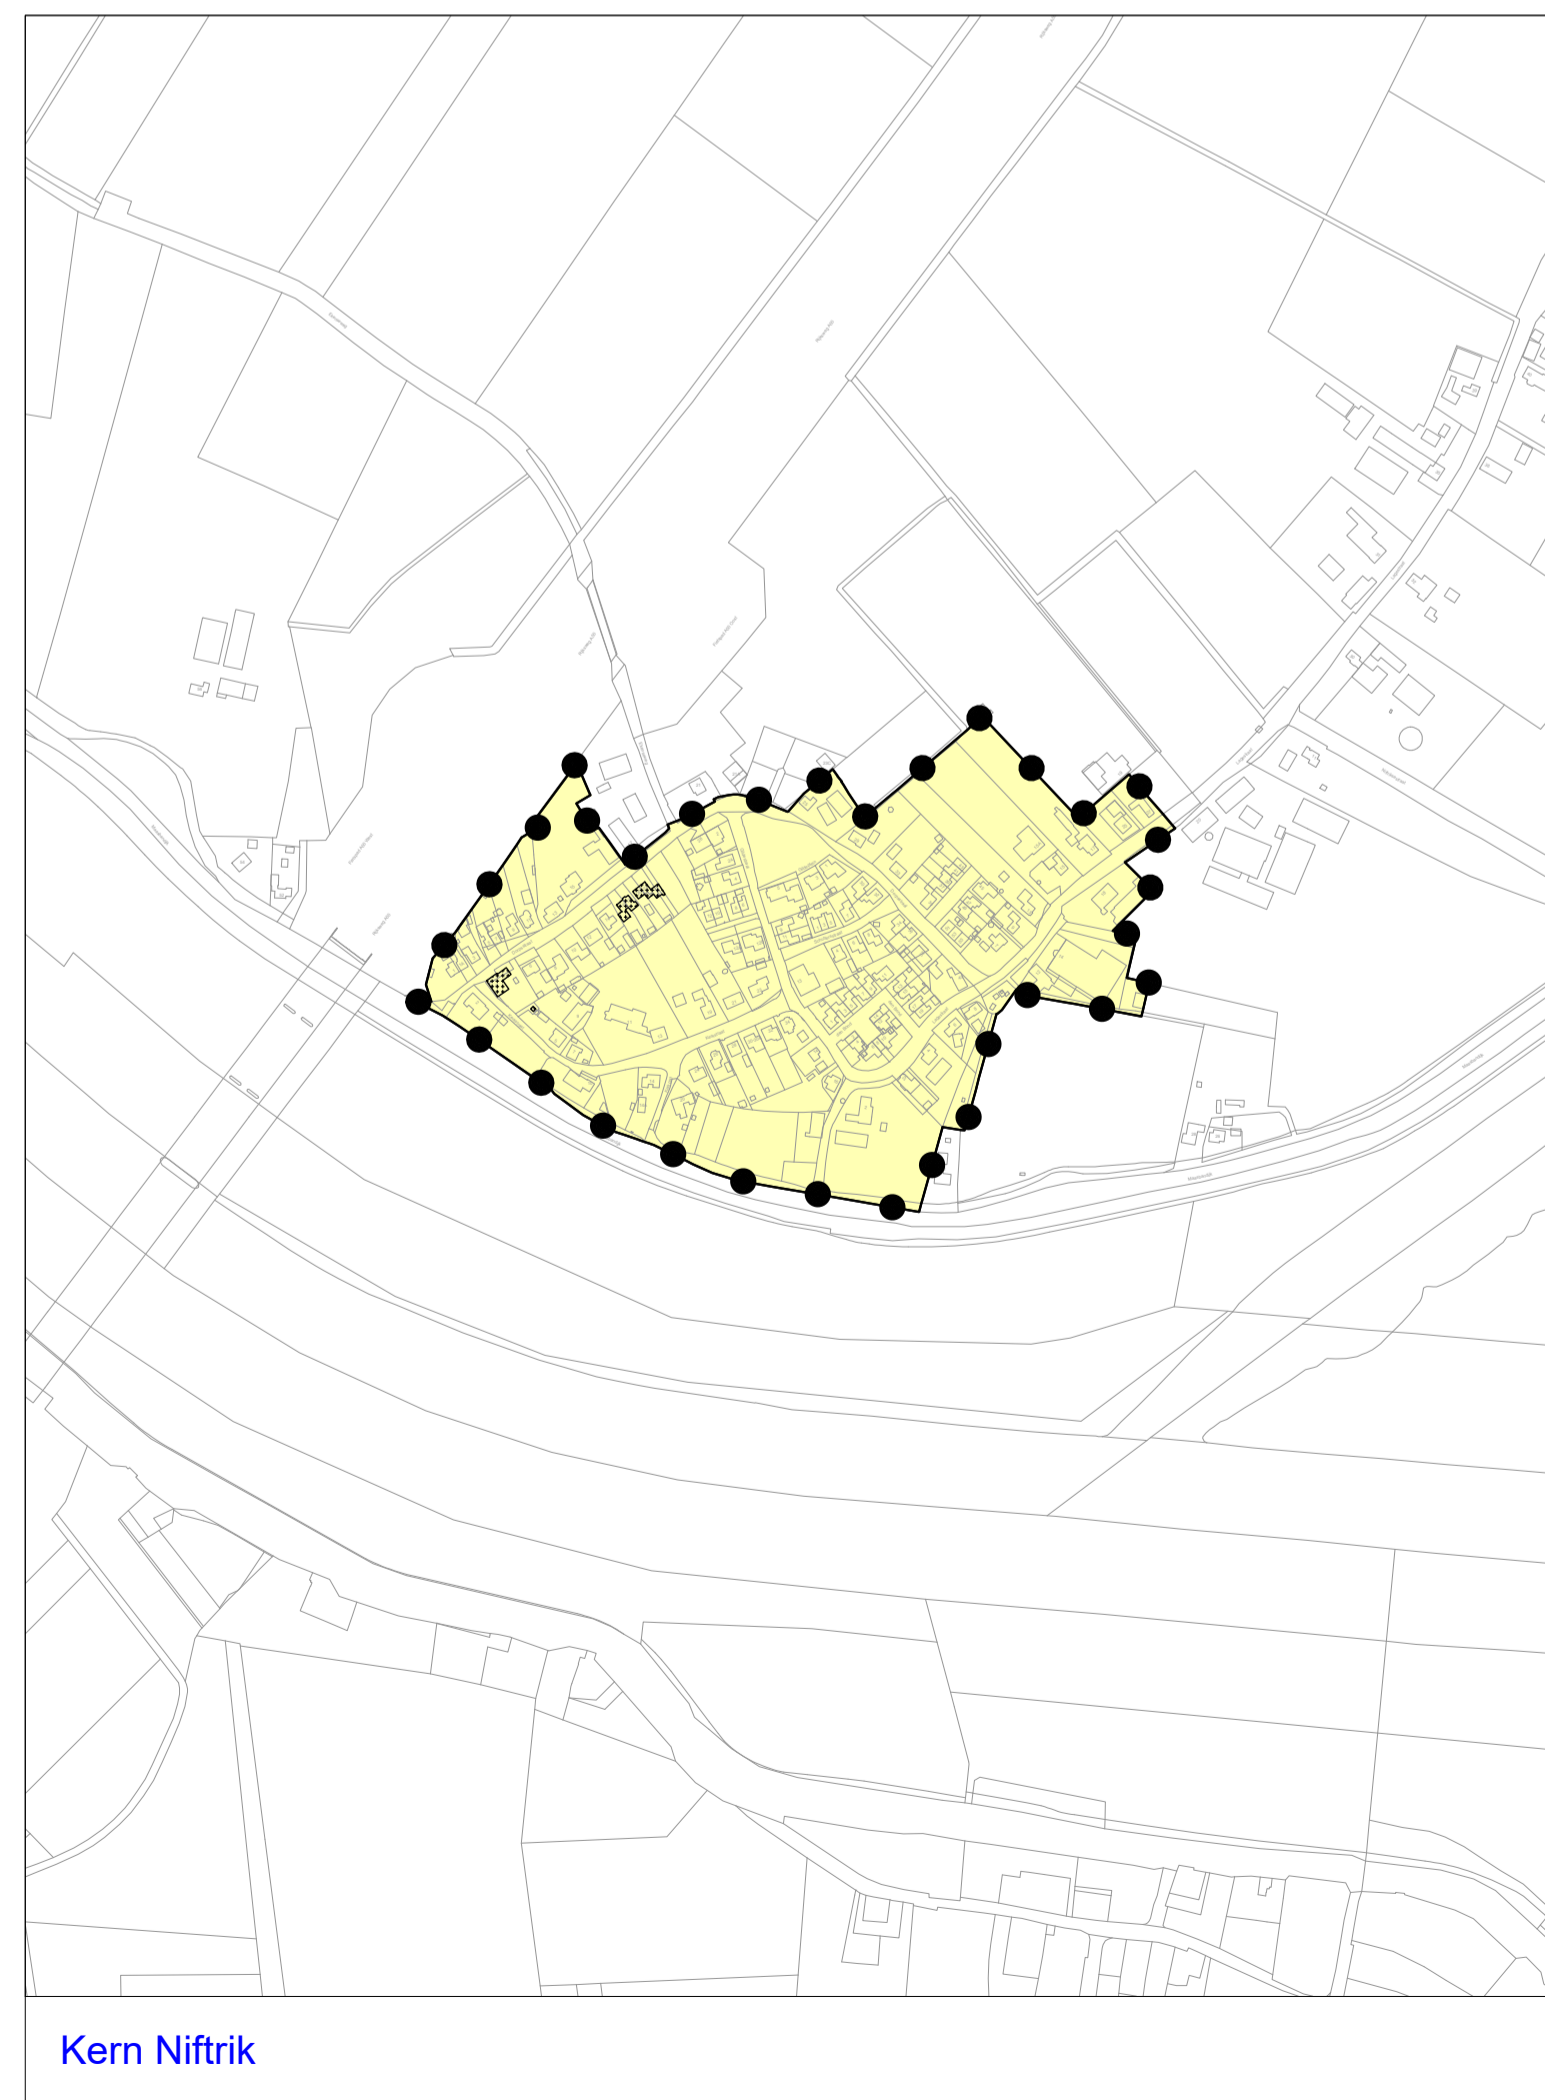

Kern Bergharen

Kern Hernen

Kern Batenburg

Kern Niftrik

Kern Balgoij

Gemeente Wijchen		status: Ontwerp
Bestemmingsplan Stedelijk gebied		datum: November 2023
Verbeelding		schaal: 1:6000
		getekend: J-H
		nummer: P204606
		bladformaat: A1
		ids-nummer: NL.IMRO.etc
bezoekadressen en contactgegevens:		
Locatie Nijmegen:	Wijchenzandweg 102	
	6538 SX Nijmegen	
Locatie Rosmalen:	Berlicumsdreef 6D	
	5248 NT Rosmalen	
Telefoon:	+31 (0)24 - 322 45 79	
E-mail:	info@pouderoyentonnaer.nl	
Website:	www.pouderoyentonnaer.nl	