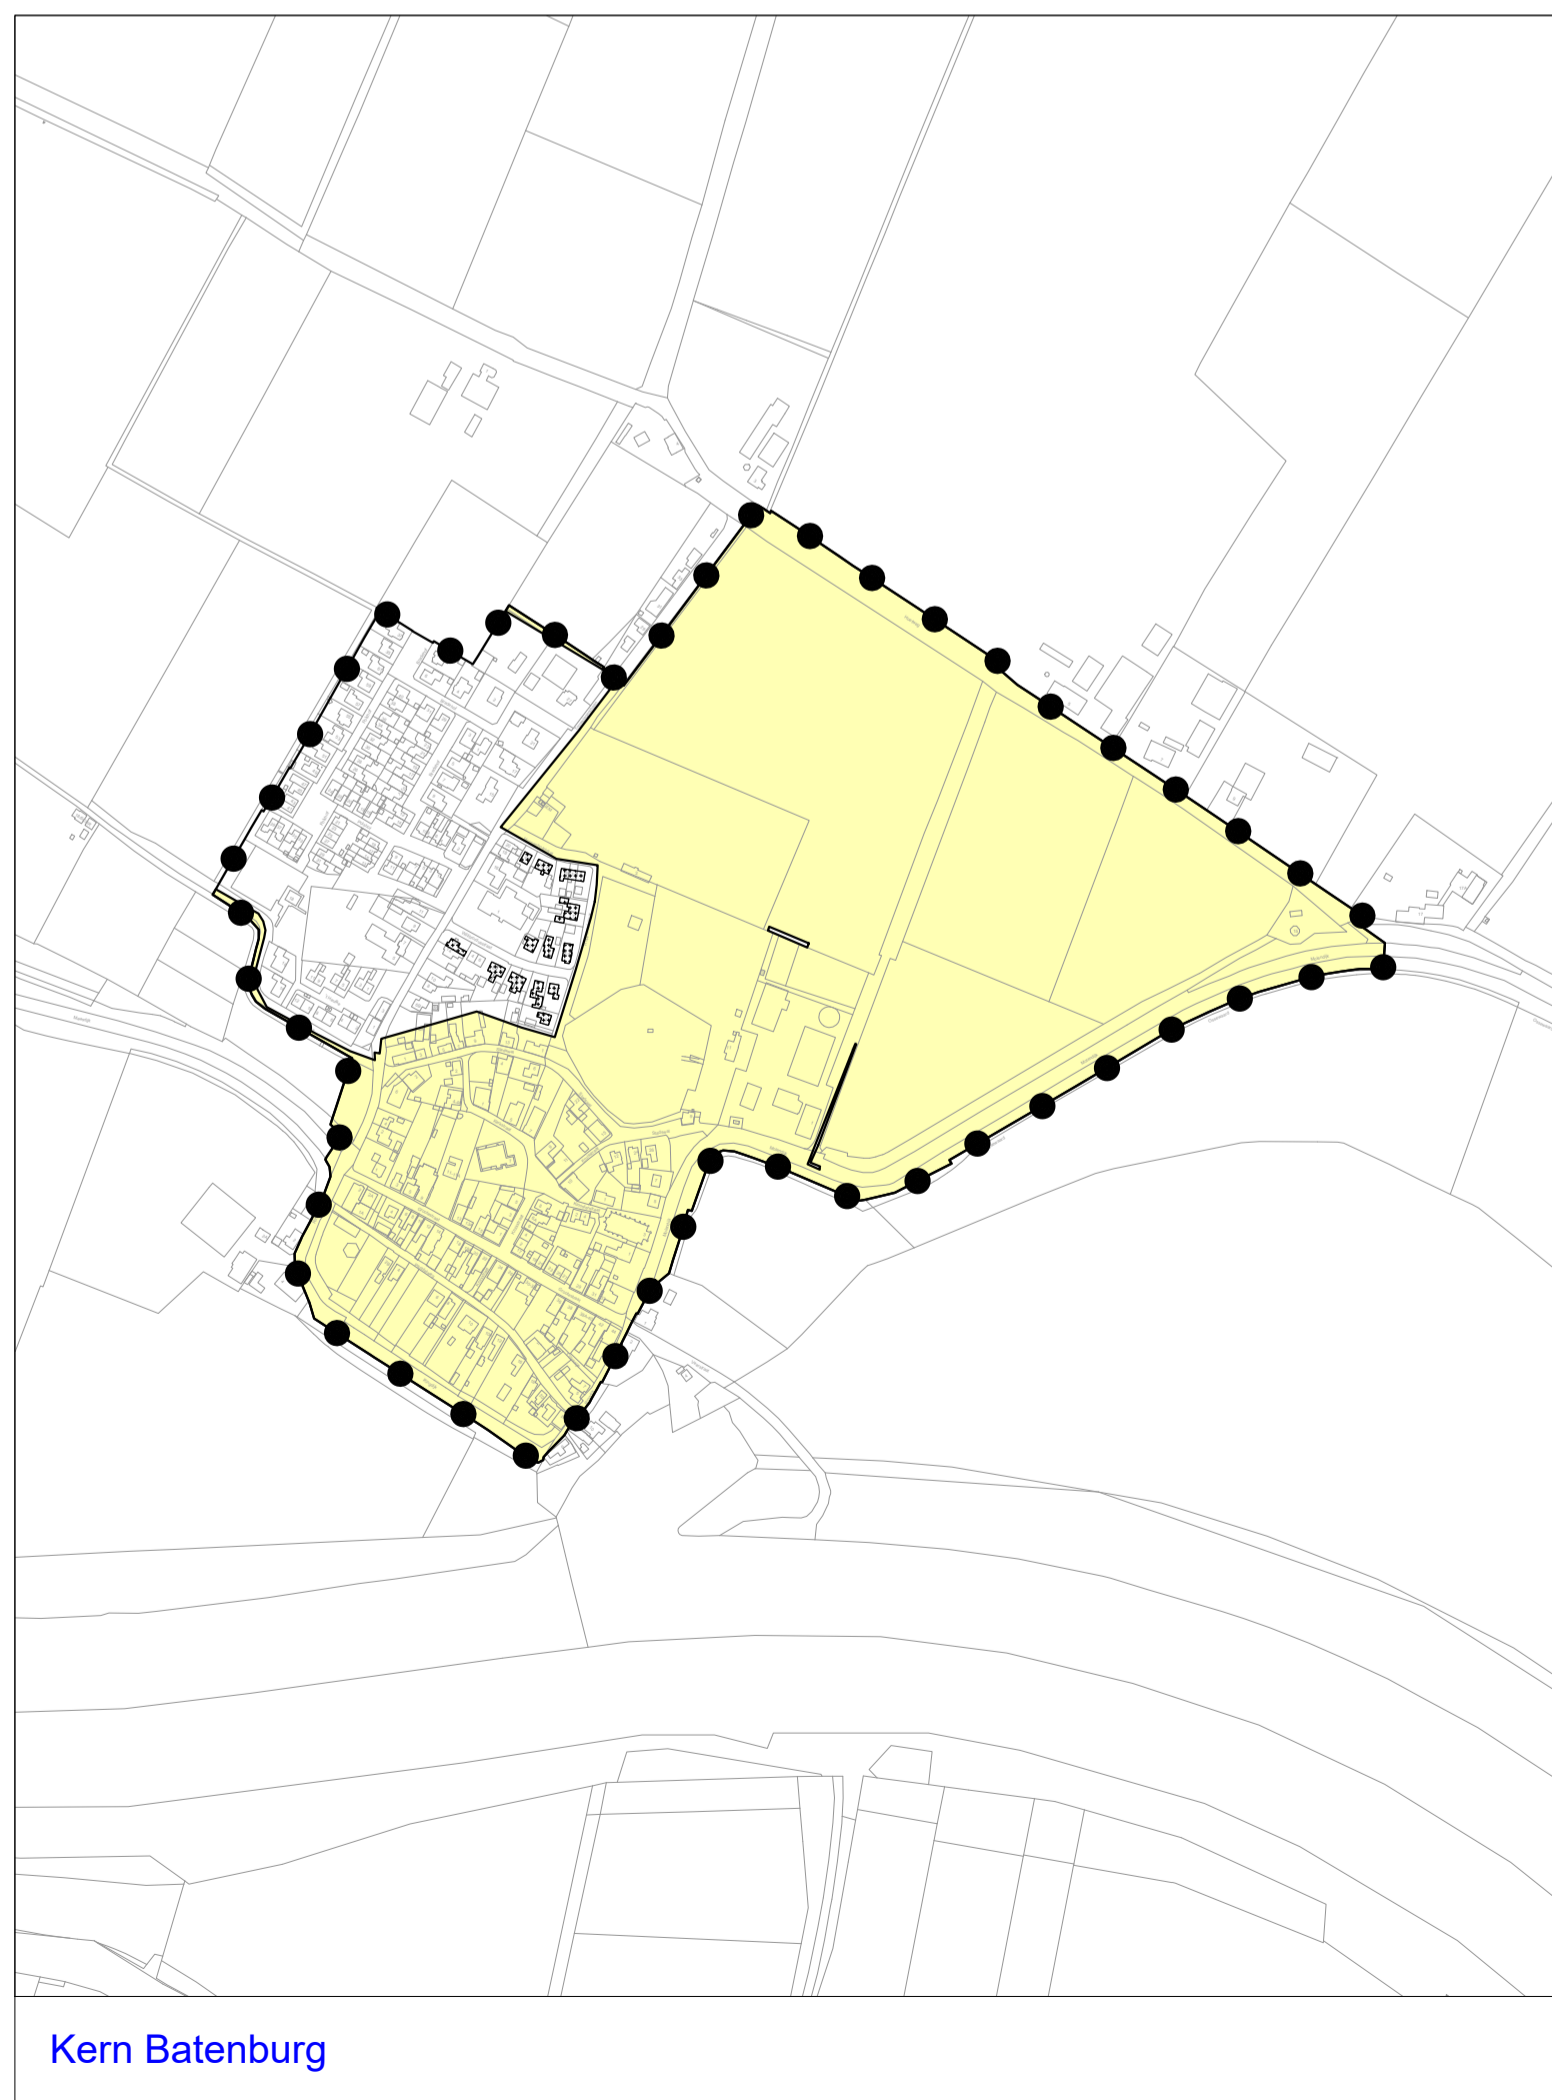

Kern Bergharen

Kern Hernen

Kern Batenburg

Kern Niftrik

Kern Balgoij

Gemeente Wijchen		status: Ontwerp
Bestemmingsplan Stedelijk gebied		datum: November 2023
Verbeelding		schaal: 1:6000
		getekend: J-H
		nummer: P204606
		bladformaat: A1
		ids-nummer: NL.IMRO.etc
bezoekadressen en contactgegevens:		
Locatie Nijmegen:	Wijchenzandweg 102	
	6538 SX Nijmegen	
Locatie Rosmalen:	Berlicumsdreef 6D	
	5248 NT Rosmalen	
Telefoon:	+31 (0)24 - 322 45 79	
E-mail:	info@pouderoyentonnaer.nl	
Website:	www.pouderoyentonnaer.nl	