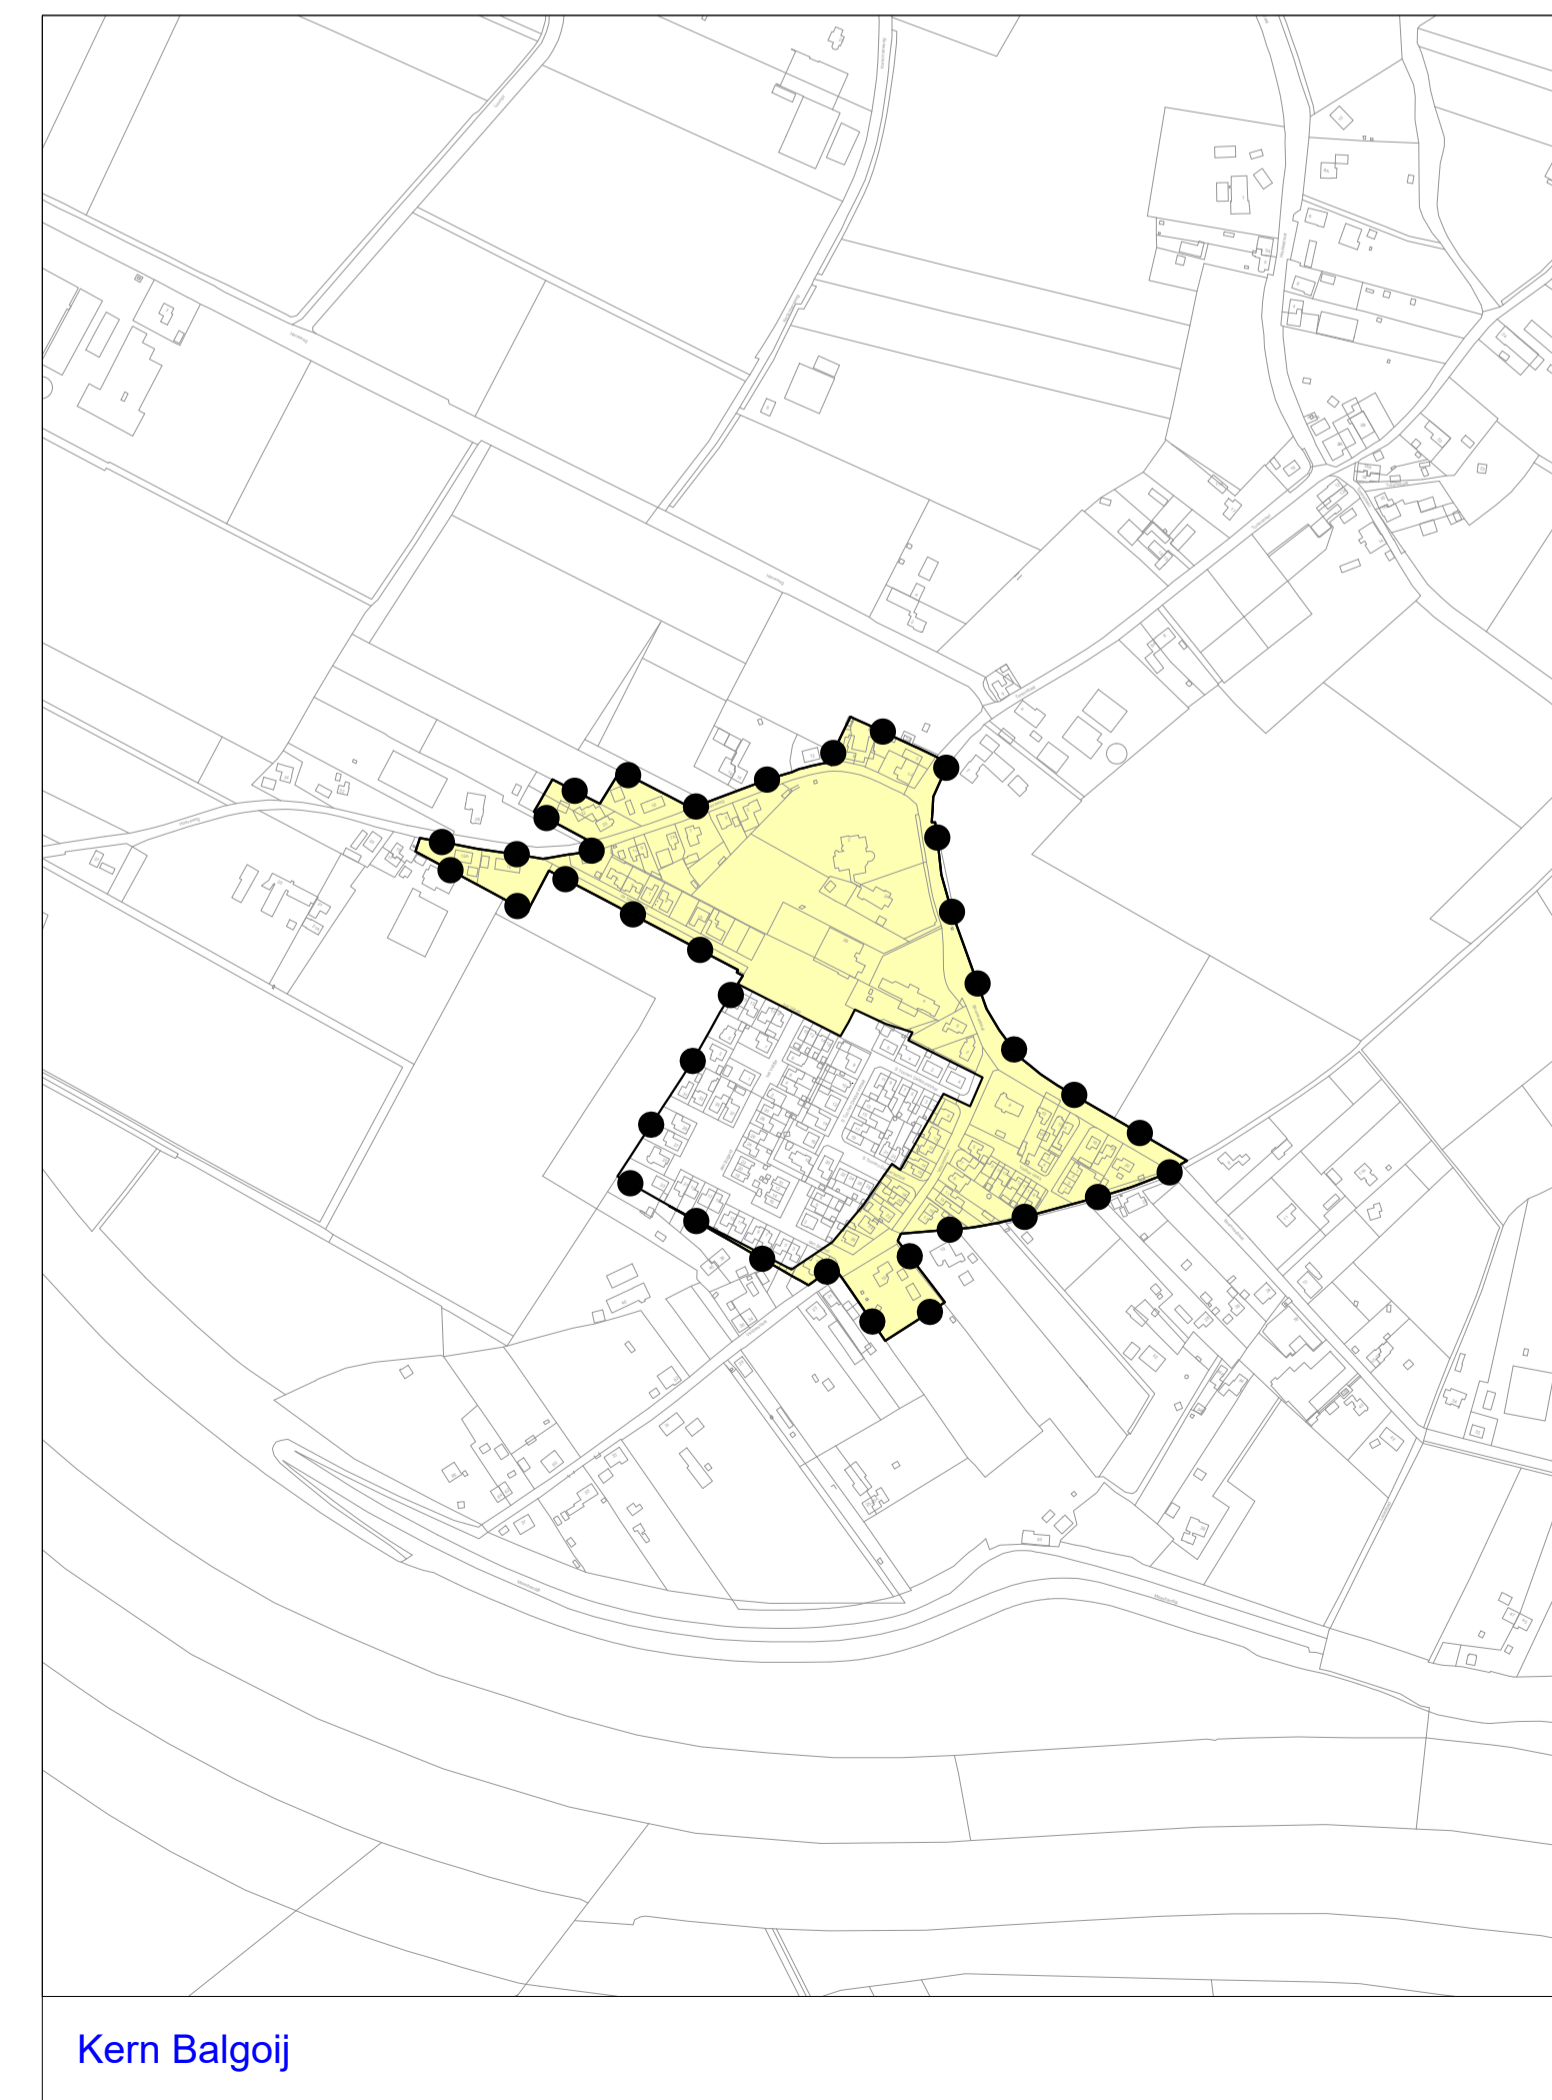

Kern Bergharen

Kern Hernen

Kern Batenburg

Kern Niftrik

Kern Balgoij

Gemeente Wijchen		status: Ontwerp
Bestemmingsplan Stedelijk gebied		datum: November 2023
Verbeelding		schaal: 1:6000
		getekend: J-H
		nummer: P204606
		bladformaat: A1
		ids-nummer: NL.IMRO.etc
bezoekadressen en contactgegevens:		
Locatie Nijmegen:	Wijchenzandweg 102	
	6538 SX Nijmegen	
Locatie Rosmalen:	Berlicumsdreef 6D	
	5248 NT Rosmalen	
Telefoon:	+31 (0)24 - 322 45 79	
E-mail:	info@pouderoyentonnaer.nl	
Website:	www.pouderoyentonnaer.nl	