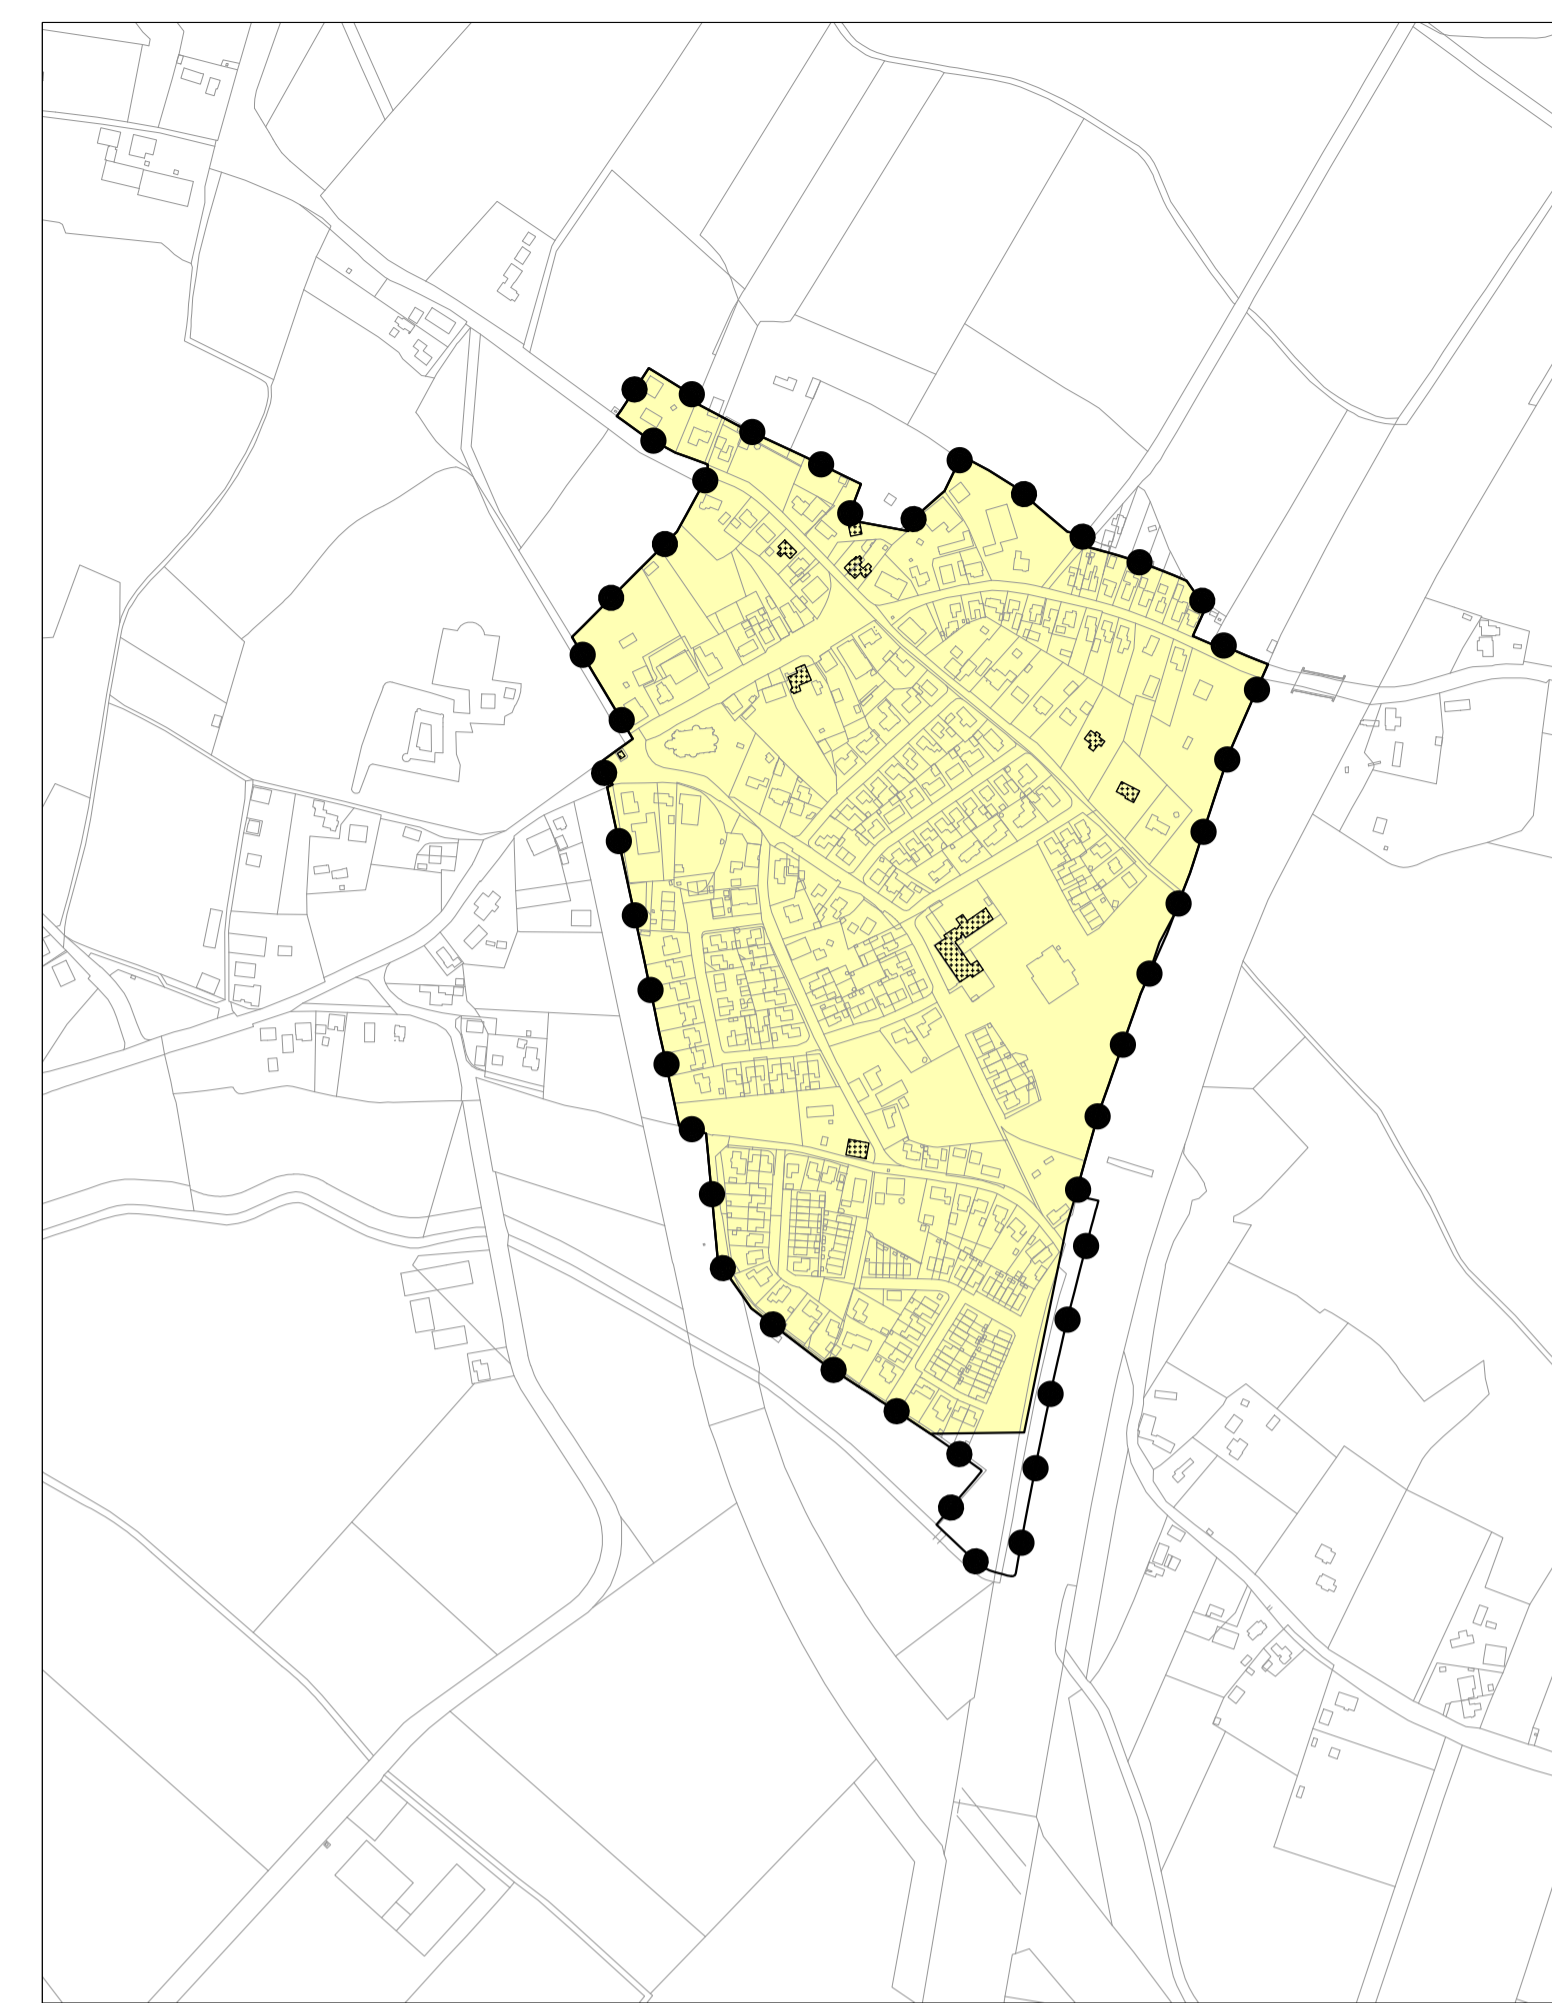

Kern Bergharen

Kern Hernen

Kern Batenburg

Kern Niftrik

Kern Balgoij

Gemeente Wijchen		status: Ontwerp
Bestemmingsplan Stedelijk gebied		datum: November 2023
Verbeelding		schaal: 1:6000
		getekend: J-H
		nummer: P204606
		bladformaat: A1
		ids-nummer: NL.IMRO.etc
bezoekadressen en contactgegevens:		
Locatie Nijmegen:	Wijchenzandweg 102	
	6538 SX Nijmegen	
Locatie Rosmalen:	Berlicumsdreef 6D	
	5248 NT Rosmalen	
Telefoon:	+31 (0)24 - 322 45 79	
E-mail:	info@pouderoyentonnaer.nl	
Website:	www.pouderoyentonnaer.nl	

Pouderoyen Tonnaer is een zelfstandig onderdeel van de Aelmans Adviesgroep