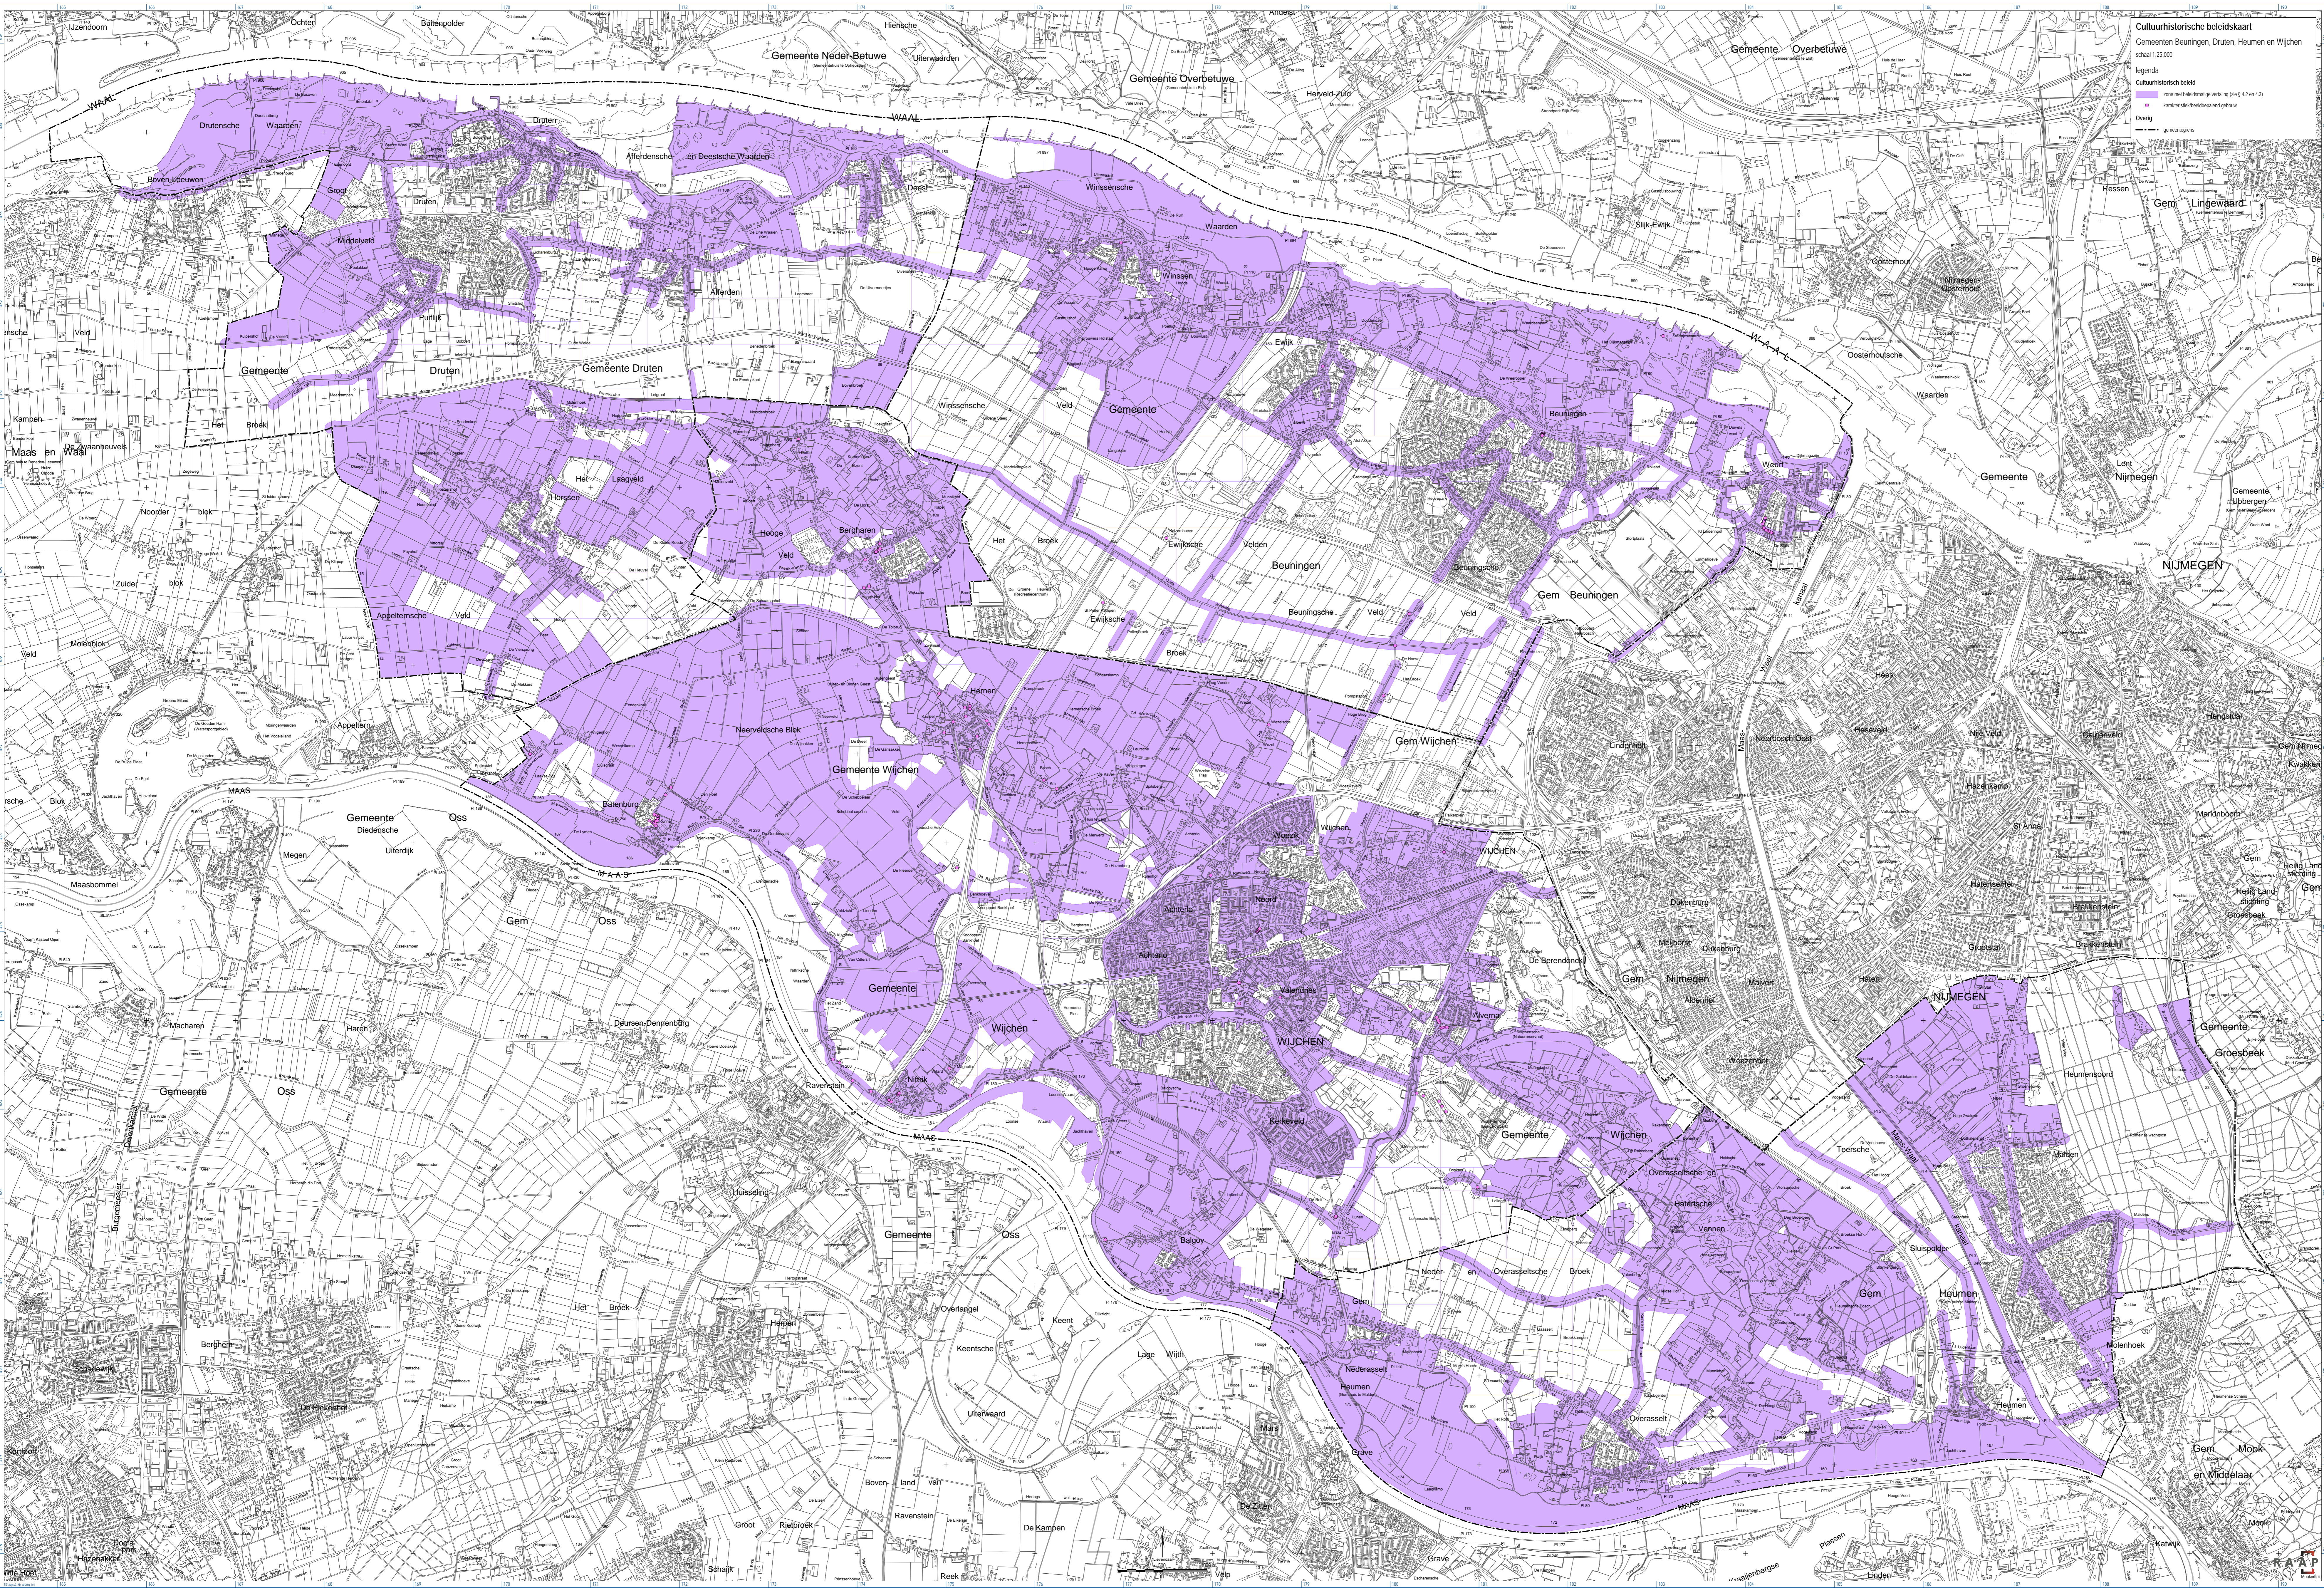

Cultuurhistorische beleidskaart
Gemeenten Beuningen, Druten, Huizen en Wijchen
schaal 1:25.000

legenda
Cultuurhistorisch gebied
Landbouwkultuurhistorisch gebied

Overig
grensovergang

R.A.P.